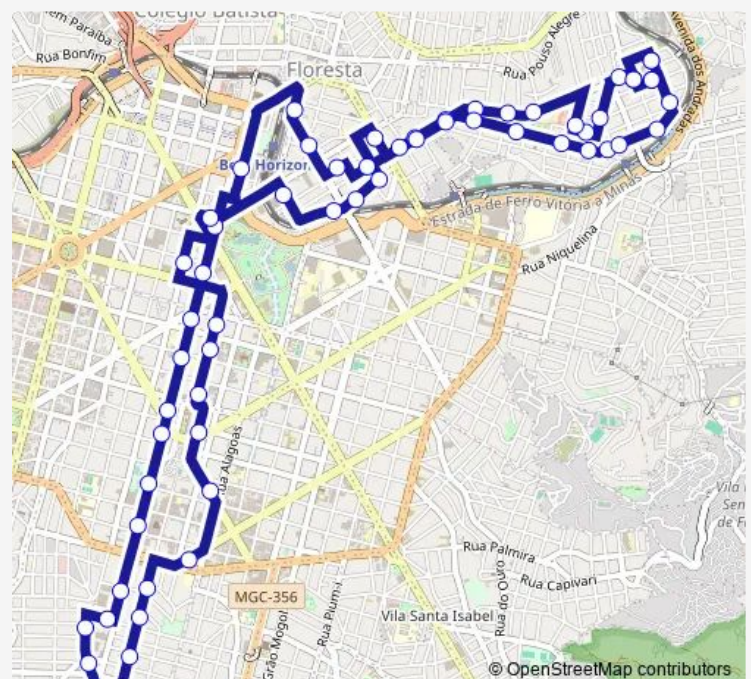

Rua Hermilo Alves 85

Rua Aquiles Lobo 126

Rua Marechal Deodoro 280

Avenida Francisco Sales 199

Rua Sapucaí 153

Rua Da Bahia 196

Avenida Amazonas 322

Rua Curitiba 862

### Route schedule

Rua Silvianopolis 130 — Rua Sao Joao Nepomuceno 602

Monday —

Tuesday —

Wednesday —

Thursday —

Friday —

Saturday —

### Route info

Direction: Rua Silvianopolis 130

Stops: 33

Trip Duration: 0 hour 12 min

9103 — Santa Tereza/Santo Antônio

Avenida Augusto De Lima 325

Rua Da Bahia 1320

Rua Da Bahia 1582

## Route info

Direction: Rua Silvianopolis 130

Stops: 61

Trip Duration: 0 hour 46 min

Rua Da Bahia 2610

Rua Carangola 212

Rua Congonhas 780

Rua Mar De Espanha 400