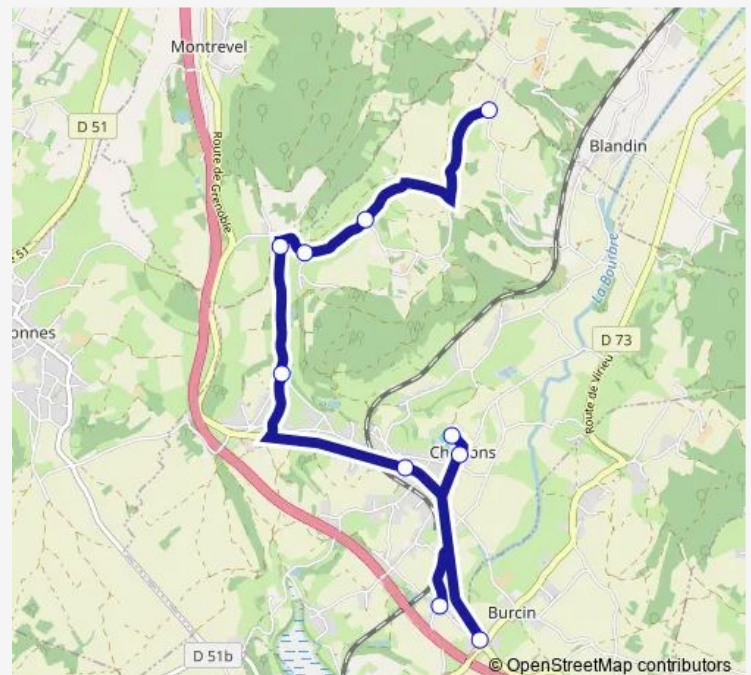

LA Carieve

LES 4 Routes

Hameau Piotiere

LES Halles

PRI LE Tulipier (Privee)

MAT LE Tulipier (Privee)

### Route schedule

LES Ripeaux — MAT LE Tulipier (Privee)

Monday 08:00

Tuesday 08:00

Wednesday —

Thursday 08:00

Friday 08:00

Saturday —

### Route info

Direction: LES Ripeaux

Stops: 10

Trip Duration: 0 hour 27 min

Pchba — Desserte Chabons

BusMaps

**Direction**

PRI LE Tulipier (Privee) — LES Ripeaux

## Route schedule

PRI LE Tulipier (Privee) — LES Ripeaux

Monday	16:35
Tuesday	16:35
Wednesday	—
Thursday	16:35
Friday	16:35
Saturday	—
Sunday	—