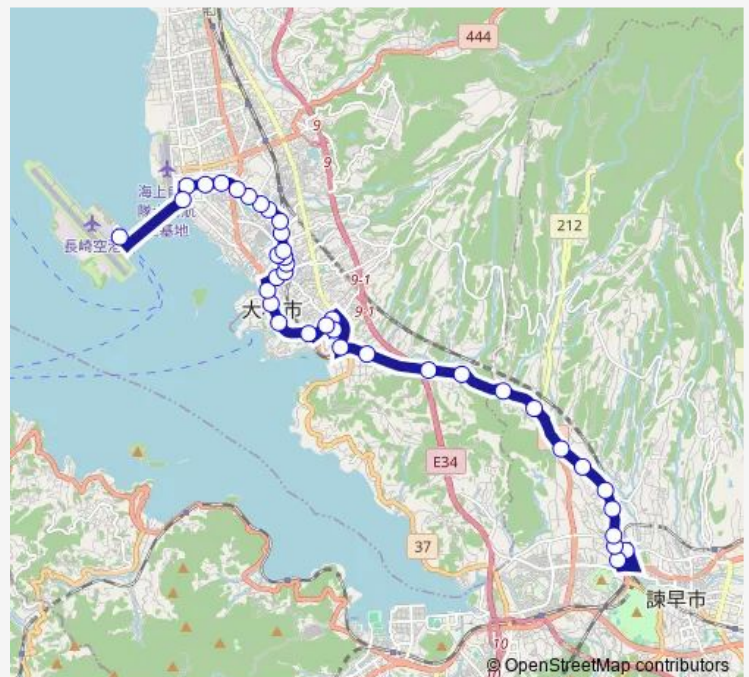

Saturday 06:20-18:30

Sunday 06:20-18:30

Route info

Direction: 諫早駅前3番のりば

Stops: 35

Trip Duration: 0 hour 47 min

■ 10長崎空港 — 10長崎空港大村駅前・試験場前

大村駅前南(裁判所から)

Sunday

08:10-14:50

Route info

Direction: 諫早駅前3番のりば

Stops: 38

Trip Duration: 0 hour 46 min

大村ターミナル3番のりば

大村駅前北(乾馬場へ)