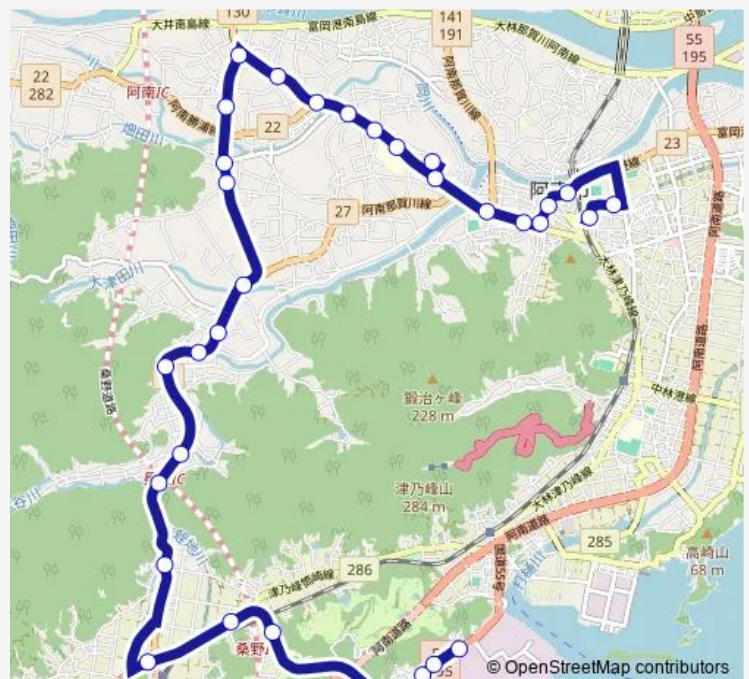

Saturday 11:10-17:00

Sunday 11:10-17:00

Route info

Direction: 阿南駅前

Stops: 32

Trip Duration: 0 hour 43 min

205 長生線

祖ヶ谷

Route info

Direction: 橘営業所

Stops: 32

Trip Duration: 0 hour 43 min

富岡西高校前

阿南合同庁舎前

玉塚

阿南駅前通り