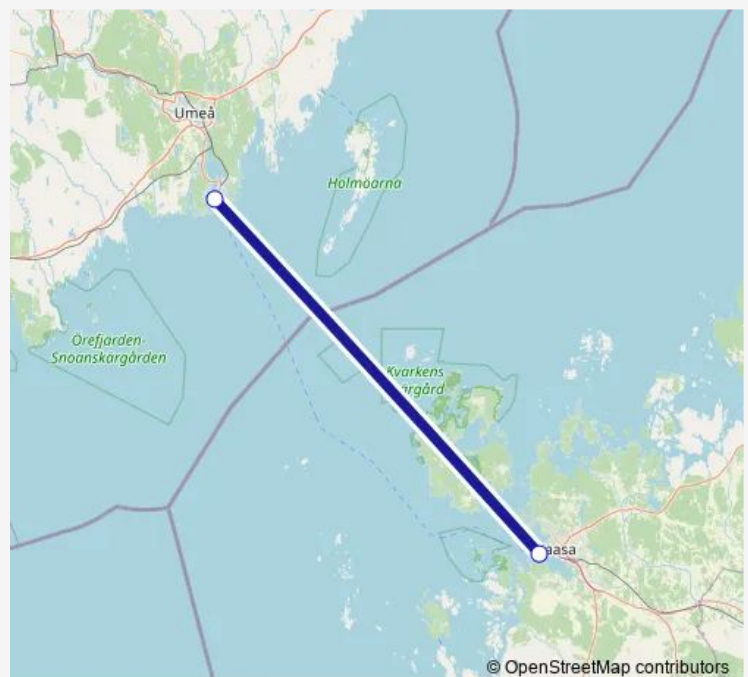

Ferry Vaasa-Umeå

[Go to website](#)

Direction

Ro-Ro 1 (Vaasa) — Holmsund, färjeläget

2 stops

[Open route schedule](#)

Ro-Ro 1 (Vaasa)

Holmsund, färjeläget

Route schedule

Ro-Ro 1 (Vaasa) — Holmsund, färjeläget

Monday	09:00-22:00
Tuesday	13:15-22:00
Wednesday	14:30
Thursday	08:00-16:45
Friday	08:00-16:45
Saturday	08:00-16:45
Sunday	08:00-20:00

Route info

Direction: Ro-Ro 1 (Vaasa)

Stops: 2

Trip Duration: 3 hour 0 min

■ Vaasa-Umeå

BusMaps