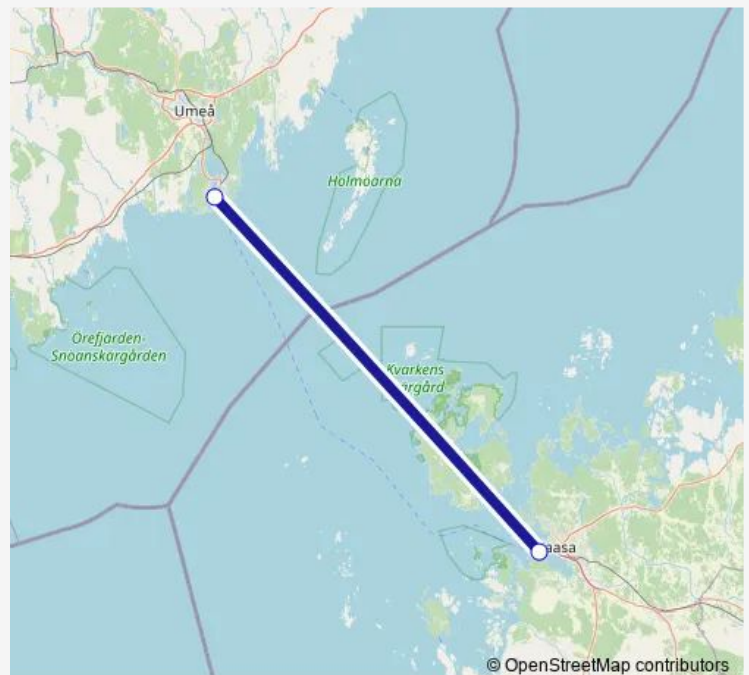

Ferry Vaasa-Umeå

[Go to website](#)

Direction

Ro-Ro 1 (Vaasa) — Holmsund, färjeläget

2 stops

[Open route schedule](#)

Ro-Ro 1 (Vaasa)

Holmsund, färjeläget

Route schedule

Ro-Ro 1 (Vaasa) — Holmsund, färjeläget

Monday	20:00
Tuesday	13:15-22:00
Wednesday	14:30
Thursday	08:00-16:45
Friday	08:00-16:45
Saturday	09:00-16:45
Sunday	08:00-20:00

Route info

Direction: Ro-Ro 1 (Vaasa)

Stops: 2

Trip Duration: 3 hour 0 min

■ Vaasa-Umeå