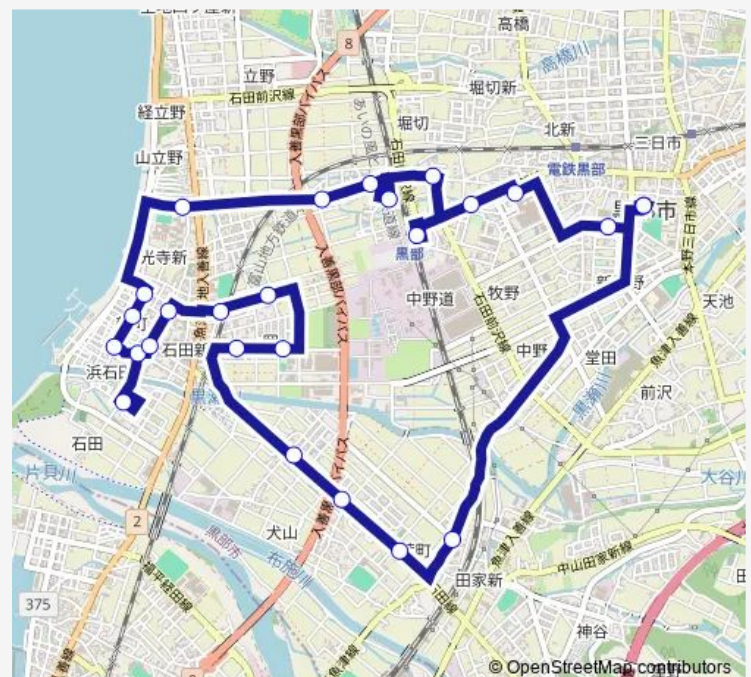

### Route schedule

黒部市役所 — 黒部市役所

Monday 09:16-16:59

Tuesday 09:16-16:59

Wednesday 09:16-16:59

Thursday 09:16-16:59

Friday 09:16-16:59

Saturday —

### Route info

Direction: 黒部市役所

Stops: 26

Trip Duration: 0 hour 43 min

04 石田三日市線 ( 南ルート )

犬山団地

犬山東

荒町西