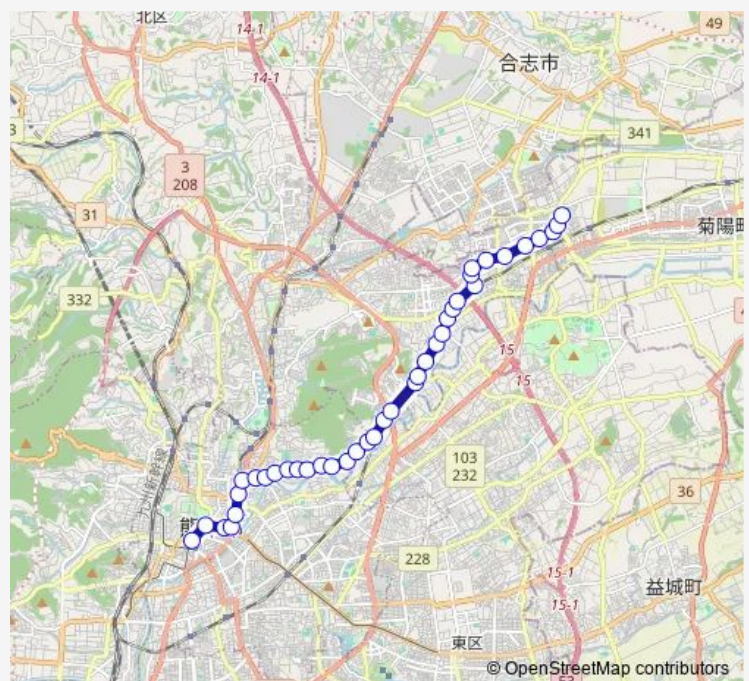

竜田口駅前

緑ヶ丘入口

竜田陳内

Route schedule

桜町バスターミナル — 光の森産交

Monday 10:46-18:44

Tuesday 10:46-18:44

Wednesday 10:46-18:44

Thursday 10:46-18:44

Friday 10:46-18:44

Saturday 07:44-20:42

Sunday 07:20-20:20

Route info

Direction: 桜町バスターミナル

Stops: 39

Trip Duration: 0 hour 49 min

■ E3-2 : 桜町バスターミナル→子飼 ~ ゆめタウン→光の森産交

三の宮

上立田

立田幼稚園前

龍田小学校前

二里木

龍田まちづくりセンター前

武蔵塚公園