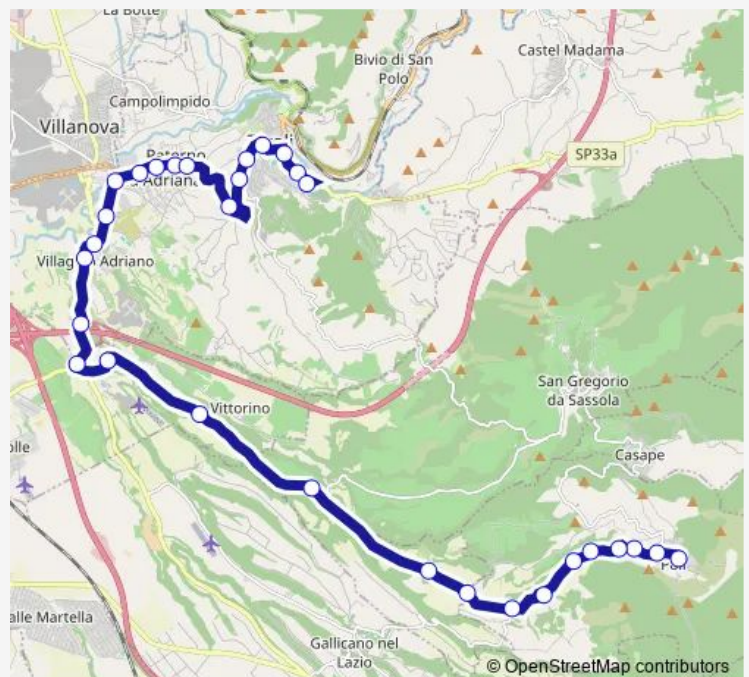

Roma | Via Polense Via Maremmana # f12237

Tivoli | Via Maremmana Inferiore fronte civ. 102 # f00054

Tivoli | Via Maremmana Via Sabina # f12239

Tivoli | Via Maremmana (Villaggio Adriano) # f12240

Colle Cesarano (Maremmana) # f12241

Tivoli | Via Maremmana (Ponte Lucano) # f12242

Tivoli | Via Tiburtina Via Serena # f11895

Tivoli | Via Tiburtina Via Adriano # f11896

Route schedule

Poli | Piazzale Orziere # f12070 — Tivoli | Largo Saragat Ist. L.Spallanzani # f00005

Monday	07:05-14:40
Tuesday	07:05-14:40
Wednesday	07:05-14:40
Thursday	07:05-14:40
Friday	07:05-14:40
Saturday	07:05
Sunday	—

Route info

Direction: Poli | Piazzale Orziere # f12070

Stops: 30

Trip Duration: 0 hour 50 min