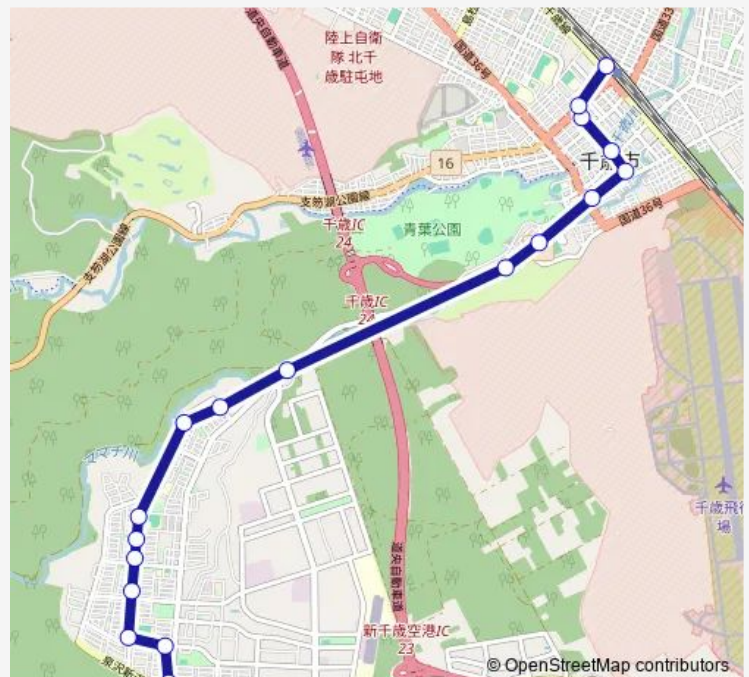

柏陽3丁目

里美4丁目

白樺3丁目

佐々木歯科前

近隣グラント前

若草2丁目

向陽台病院

市民スキー場入口

Route schedule

福住1丁目 — 千歳駅前

Monday 07:00-07:40

Tuesday 07:00-07:40

Wednesday 07:00-07:40

Thursday 07:00-07:40

Friday 07:00-07:40

Saturday —

Sunday —

Route info

Direction: 福住1丁目

Stops: 18

Trip Duration: 0 hour 28 min

10:泉沢向陽台線 (快速 千歳駅行)

Bus time schedules and route maps are available in an offline PDF at busmaps.com. Use the busmaps.com website to see live bus times, train schedule or subway schedule, and step-by-step directions for all public transit in Chitose