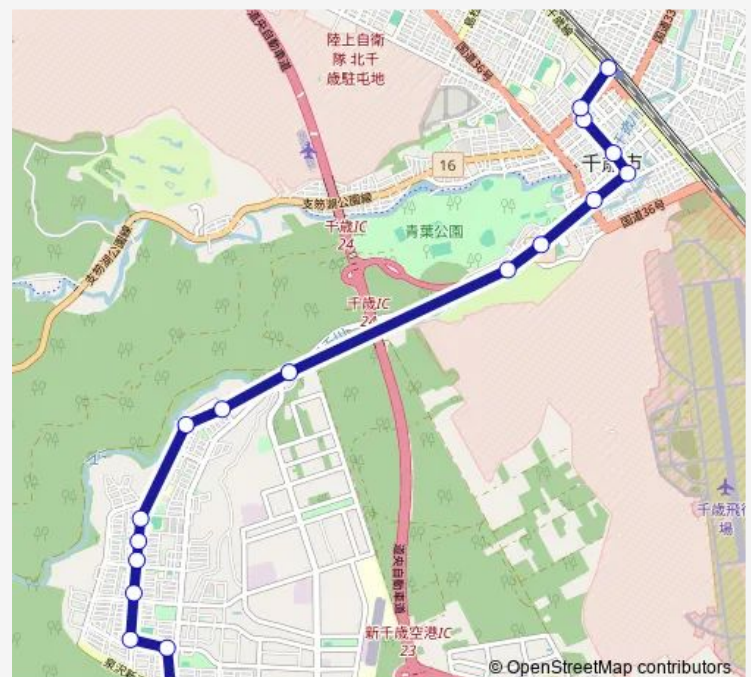

柏陽3丁目

里美4丁目

白樺3丁目

佐々木歯科前

近隣グラント前

若草2丁目

向陽台病院

市民スキー場入口

Route schedule

福住1丁目 — 千歳駅前

Monday 07:00-07:40

Tuesday 07:00-07:40

Wednesday 07:00-07:40

Thursday 07:00-07:40

Friday 07:00-07:40

Saturday —

Sunday —

Route info

Direction: 福住1丁目

Stops: 18

Trip Duration: 0 hour 28 min

10:泉沢向陽台線 (快速 千歳駅行)

Bus time schedules and route maps are available in an offline PDF at busmaps.com. Use the busmaps.com website to see live bus times, train schedule or subway schedule, and step-by-step directions for all public transit in Chitose