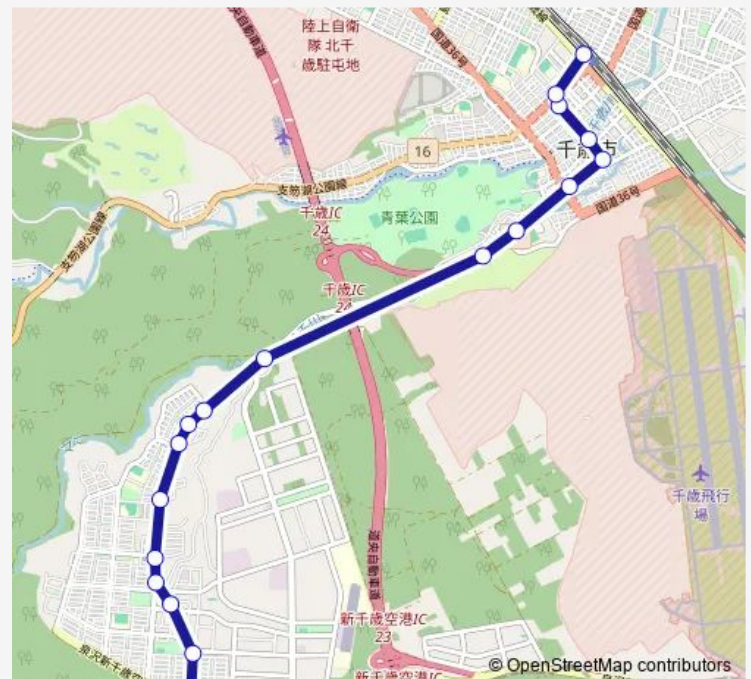

文京1丁目

本社ターミナル

千歳リハ大学前

若草4丁目

若草3丁目

1丁目公園前

向陽台入口

市民スキー場入口

Route schedule

文京5丁目 — 千歳駅前

Monday 07:00-07:40

Tuesday 07:00-07:40

Wednesday 07:00-07:40

Thursday 07:00-07:40

Friday 07:00-07:40

Saturday —

Sunday —

Route info

Direction: 文京5丁目

Stops: 18

Trip Duration: 0 hour 28 min

10:泉沢向陽台線 (快速 千歳駅行)

Bus time schedules and route maps are available in an offline PDF at busmaps.com. Use the busmaps.com website to see live bus times, train schedule or subway schedule, and step-by-step directions for all public transit in Chitose