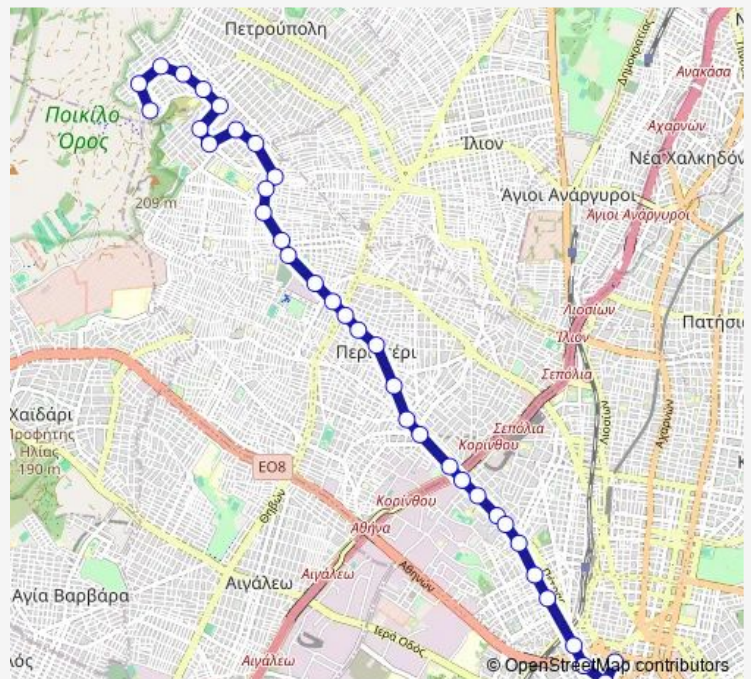

Direction
 Αφετηρια — ΑΦΕΤΗΡΙΑ
 38 stops
[Open route schedule](#)

- Αφετηρια
- Μεγ.Αλεξανδρου
- Πλατεια Μεταξουργειου
- Παλαμηδιου
- Σχολεια
- Αγ.Κωνσταντινου
- Αρμονια
- Καδμου
- Καπνεργοστασιο
- Παπαθανασιου
- ΓΕΦΥΡΑ
- ΛΙΤΣΑ
- ΣΤ.ΑΓ.ΑΝΤΩΝΙΟΣ
- ΑΣΤΥΝΟΜΙΑ
- ΔΗΜΑΡΧΕΙΟ
- ΤΑΧΥΔΡΟΜΕΙΟ
- ΘΗΒΩΝ
- ΜΕΤΡΟ ΑΝΘΟΥΠΟΛΗ
- ΓΗΠΕΔΟ
- ΑΝΑΠΑΥΣΕΩΣ
- ΚΟΡΩΝΑΙΟΥ

Route schedule
 Αφετηρια — ΑΦΕΤΗΡΙΑ

Monday	05:35-24:00
Tuesday	05:35-24:00
Wednesday	05:35-24:00
Thursday	05:35-24:00
Friday	05:35-24:00
Saturday	05:35-24:00
Sunday	05:35-24:00

Route info
 Direction: Αφετηρια
 Stops: 38
 Trip Duration: 0 hour 50 min

ΤΑΧΥΔΡΟΜΕΙΟ

ΔΗΜΑΡΧΕΙΟ

ΑΣΤΥΝΟΜΙΑ

ΣΤ.ΑΓ.ΑΝΤΩΝΙΟΣ

ΛΙΤΣΑ

ΓΕΦΥΡΑ

Παναγιτσα

Route schedule

Route info

Direction: ΑΦΕΤΗΡΙΑ

Stops: 35

Trip Duration: 0 hour 50 min

Παπαθανασίου

Καπνεργαστασίο

Καδμού

Αρμονία