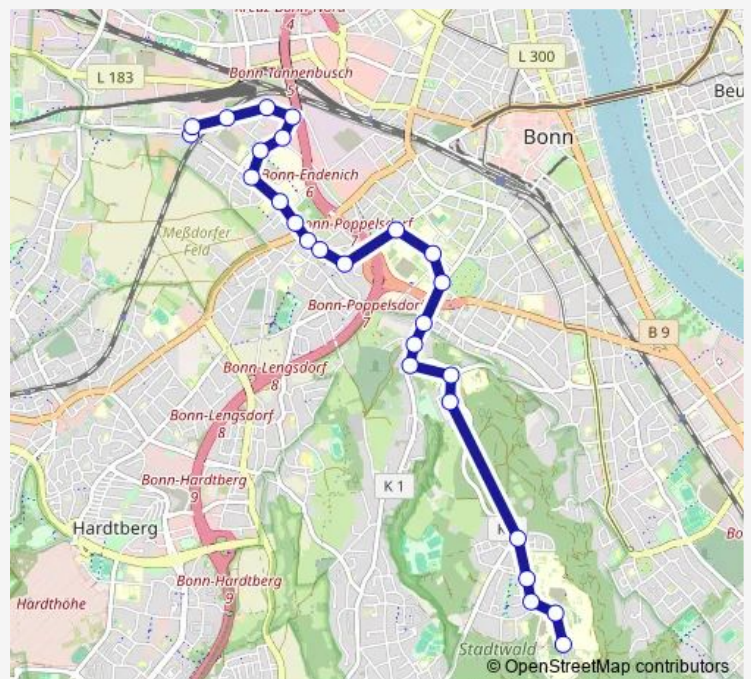

Direction

Bonn Endenich Nord Bf — Bonn Venusberg Uniklinikum Süd

26 stops

[Open route schedule](#)

Bonn Endenich Nord Bf

Bonn Dransdorf Gerhart-Hauptmann-Str.

Bonn Endenich Kolpingstr.

Bonn Endenich Vaclav-Havel-Platz

Bonn Poppelsdorf Marienhospital

Bonn Poppelsdorf Friedrichsruh

Route schedule

Bonn Endenich Nord Bf — Bonn Venusberg Uniklinikum Süd

Monday 05:21-19:51

Tuesday 05:21-19:51

Wednesday 05:21-19:51

Thursday 05:21-19:51

Friday 05:21-19:51

Saturday 08:24-19:54

Sunday 08:50-19:50

Route info

Direction: Bonn Endenich Nord Bf

Stops: 26

Trip Duration: 0 hour 26 min

Bonn Venusberg Casselsruhe

Bonn Venusberg Uniklinikum Nord

Bonn Venusberg Kiefernweg

Bonn Venusberg Uniklinikum Hauptpforte

Bonn Venusberg Uniklinikum Süd

Direction

Bonn Venusberg Uniklinikum Süd — Bonn Endenich Nord Bf

24 stops

[Open route schedule](#)