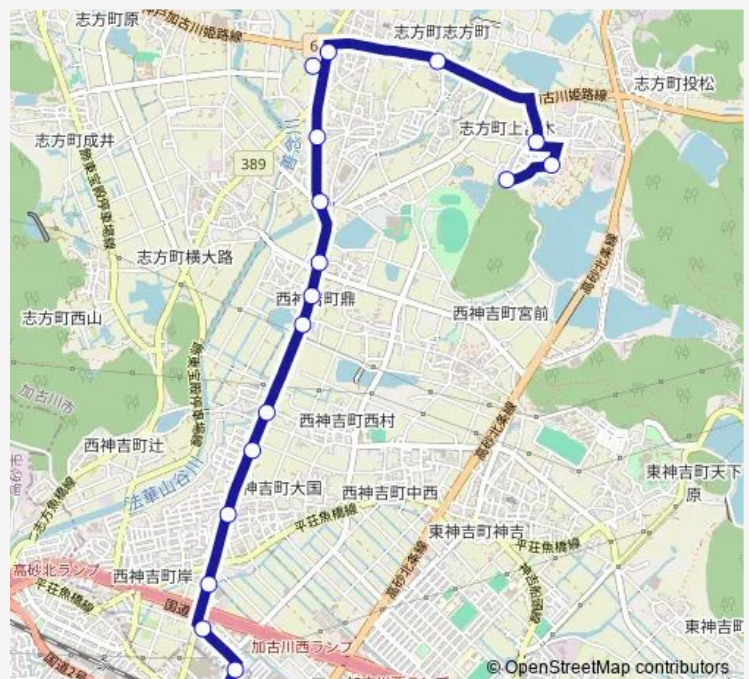

Bus かこバスミニ・志方中ルート

[Go to website](#)

Direction

宝殿駅 — 横山台集会所

18 stops

[Open route schedule](#)

- 宝殿駅
- 宝殿北口
- 岸南口
- アルカドラッグ加古川西店前
- 大国
- 大国団地
- 長慶
- 長谷川医院前
- 西脇
- 富木
- 志方南口
- 志方南町
- ボンマルシェ志方店
- 志方西口
- いちかわ内科前
- 横山台口
- 横山台東公園
- 横山台集会所

Route schedule

宝殿駅 — 横山台集会所

Monday	07:40-19:20
Tuesday	07:40-19:20
Wednesday	07:40-19:20
Thursday	07:40-19:20
Friday	07:40-19:20
Saturday	—
Sunday	—

Route info

Direction: 宝殿駅

Stops: 18

Trip Duration: 0 hour 19 min

かこバスミニ・志方中ルート

Direction

横山台集会所 — 宝殿駅

18 stops

[Open route schedule](#)

横山台集会所

横山台東公園

横山台口

Route info

Direction: 横山台集会所

Stops: 18

Trip Duration: 0 hour 19 min

Bus time schedules and route maps are available in an offline PDF at busmaps.com. Use the busmaps.com website to see live bus times, train schedule or subway schedule, and step-by-step directions for all public transit in Takasago