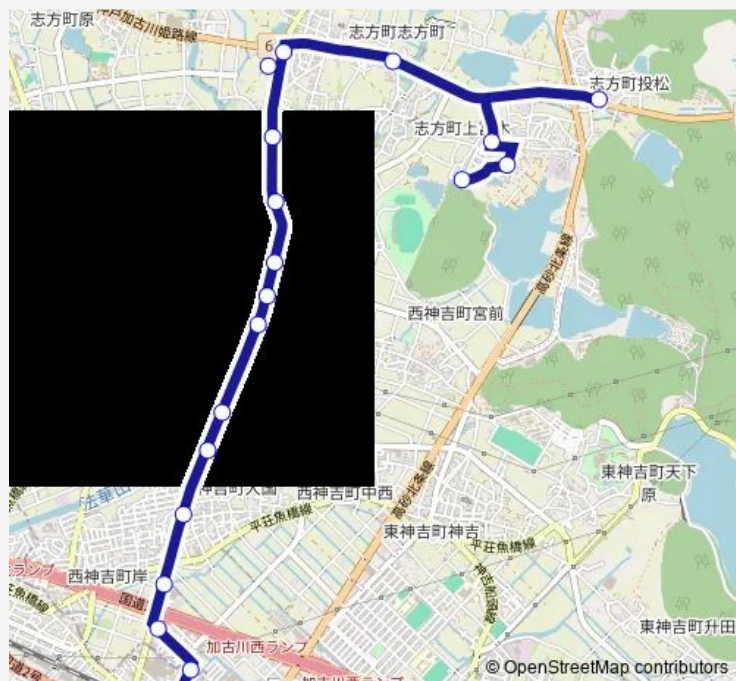

Direction

宝殿駅 — 投松公会堂

19 stops

[Open route schedule](#)

- 宝殿駅
- 宝殿北口
- 岸南口
- アルカドラッグ加古川西店前
- 大国
- 大国団地
- 長慶
- 長谷川医院前
- 西脇
- 富木
- 志方南口
- 志方南町
- ボンマルシェ志方店
- 志方西口
- いちかわ内科前
- 横山台口
- 横山台東公園
- 横山台集会所
- 投松公会堂

Route schedule

宝殿駅 — 投松公会堂

Monday	07:40-19:20
Tuesday	07:40-19:20
Wednesday	07:40-19:20
Thursday	07:40-19:20
Friday	07:40-19:20
Saturday	—
Sunday	—

Route info

Direction: 宝殿駅

Stops: 19

Trip Duration: 0 hour 23 min

Direction

投松公会堂 — 宝殿駅

19 stops

[Open route schedule](#)

投松公会堂

横山台集会所

横山台東公園

横山台口

いちかわ内科前

Monday 06:00-18:40

Tuesday 06:00-18:40

Wednesday 06:00-18:40

Thursday 06:00-18:40

Friday 06:00-18:40

Saturday —

Sunday —

Route info