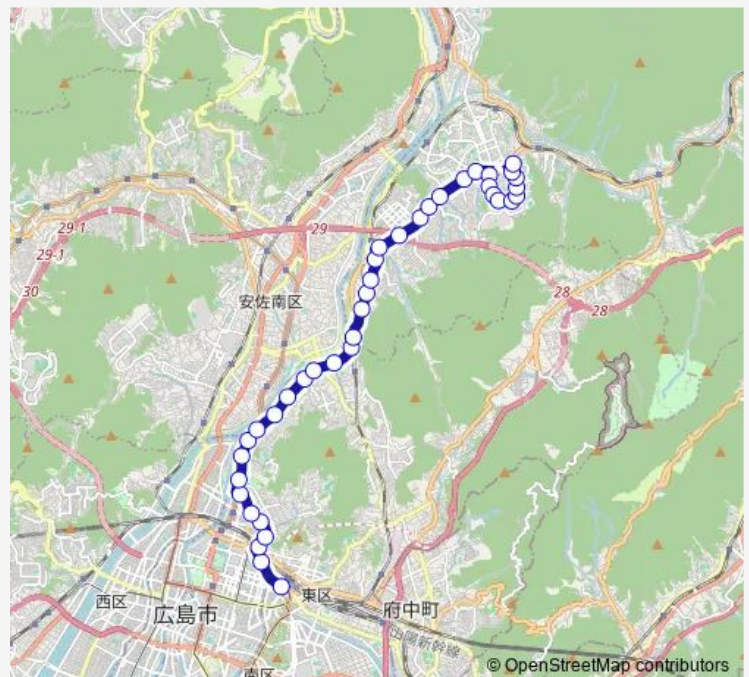

Thursday 06:38-08:30

Friday 06:38-08:30

Saturday 07:22

Sunday 07:22

Route info

Direction: 広島駅

Stops: 39

Trip Duration: 0 hour 41 min

■ 32-3 — 深川線

BusMaps

口田

矢口

矢口上

下岩の上

中岩の上

岩の上