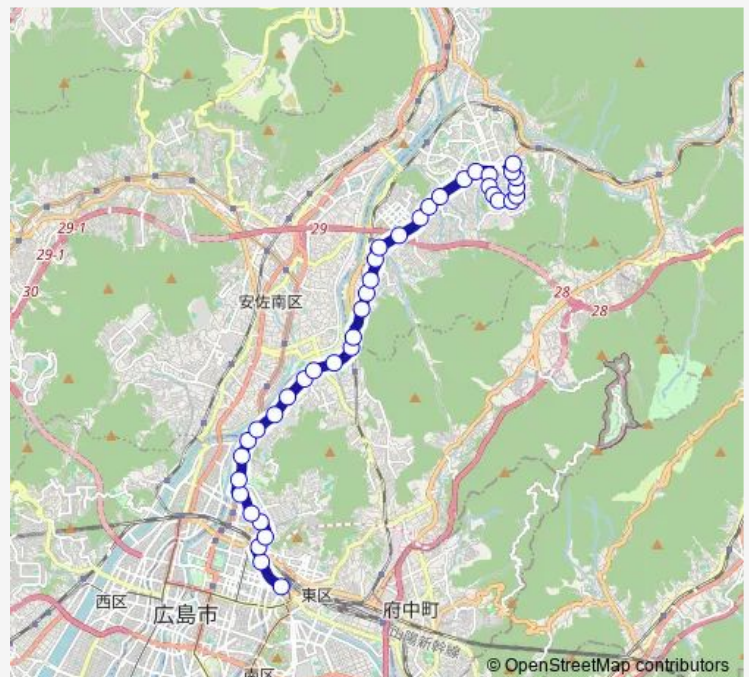

### Route schedule

広島駅 — 高陽車庫

Monday 06:38-08:30

Tuesday 06:38-08:30

Wednesday 06:38-08:30

Thursday 06:38-08:30

Friday 06:38-08:30

Saturday 07:22

### Route info

Direction: 広島駅

Stops: 39

Trip Duration: 0 hour 38 min

■ 32-3 — 深川線

BusMaps

口田

矢口