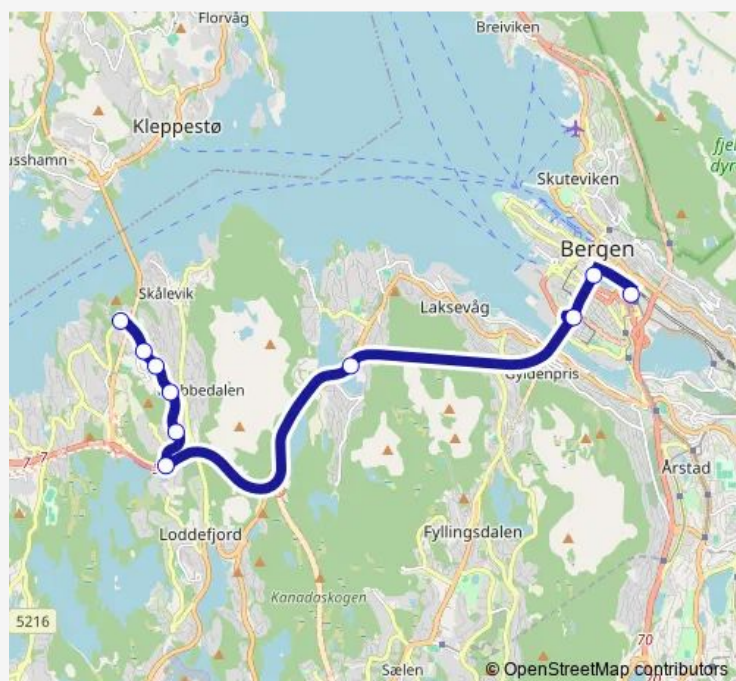

Sunday —

Route info

Direction: Olsvikskjenet

Stops: 10

Trip Duration: 0 hour 20 min

■ 40e — Olsvikskjenet - Bergen busstasjon

Direction

Bergen busstasjon — Olsvikstallen

9 stops

[Open route schedule](#)

Bergen busstasjon

Olav Kyrres gate

Møhlenpris

Lyngbø rv. 555

Rishaugen

Skjenlien