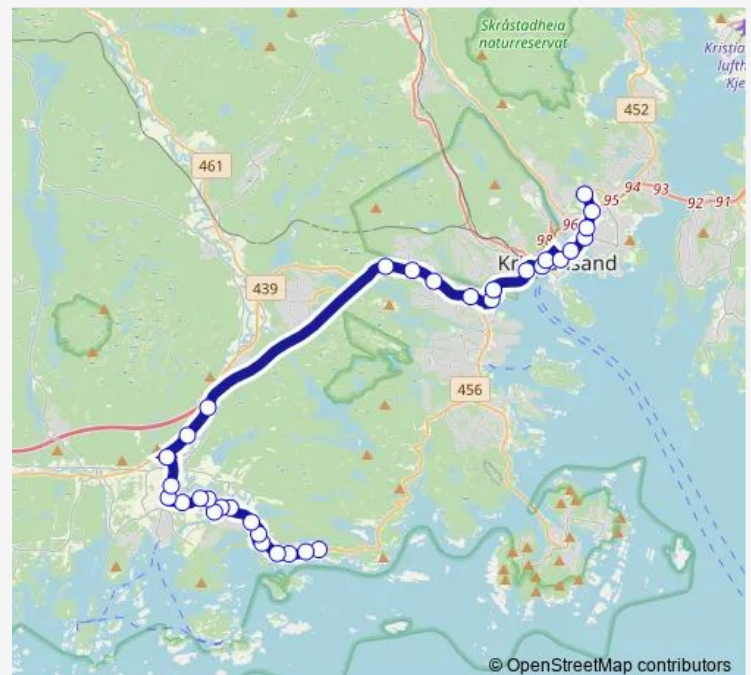

Rige E39

Route schedule

Langenes snuplass — Universitetet

Monday 07:05-07:20

Tuesday 07:05-07:20

Wednesday 07:05-07:20

Thursday 07:05-07:20

Friday 07:05-07:20

Saturday —

Sunday —

Route info

Direction: Langenes snuplass

Stops: 33

Trip Duration: 0 hour 43 min

Kartheia E39

Hannevika

Kolsdalen

Bellevue

Kristiansand rutebilstasjon

Henrik Wergelands gate

Rådhuset

Kvadraturen videregående skole

Lund Torv

Østerveien

Oddemarka

Universitetet

Direction

Universitetet — Årosskogen

25 stops

[Open route schedule](#)

Universitetet

Oddemarka