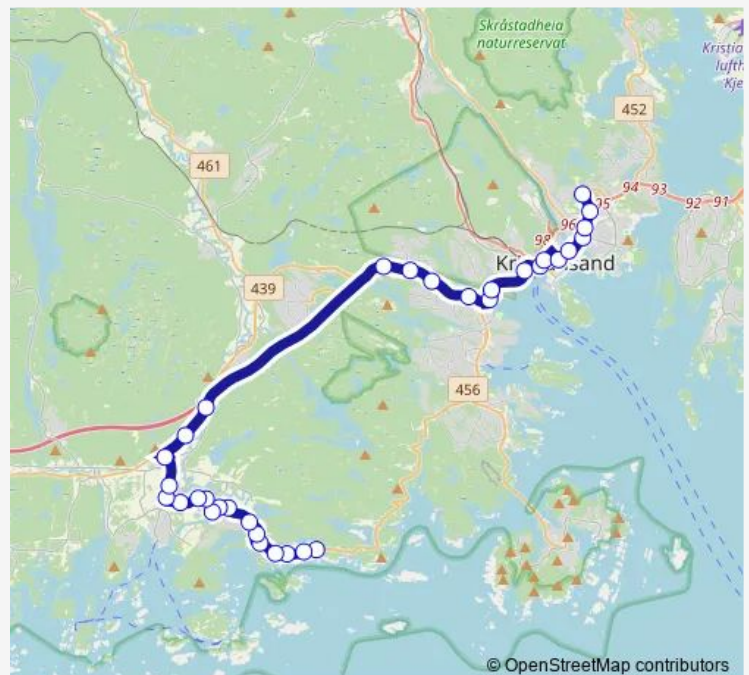

Rige E39

Route schedule

Langenes snuplass — Universitetet

Monday 07:05-07:20

Tuesday 07:05-07:20

Wednesday 07:05-07:20

Thursday 07:05-07:20

Friday 07:05-07:20

Saturday —

Sunday —

Route info

Direction: Langenes snuplass

Stops: 33

Trip Duration: 0 hour 43 min

■ 40e — Kristiansand - Åros

Kartheia E39

Østerveien

Oddemarka

Universitetet

Direction

Universitetet — Årosskogen

25 stops

[Open route schedule](#)

Universitetet