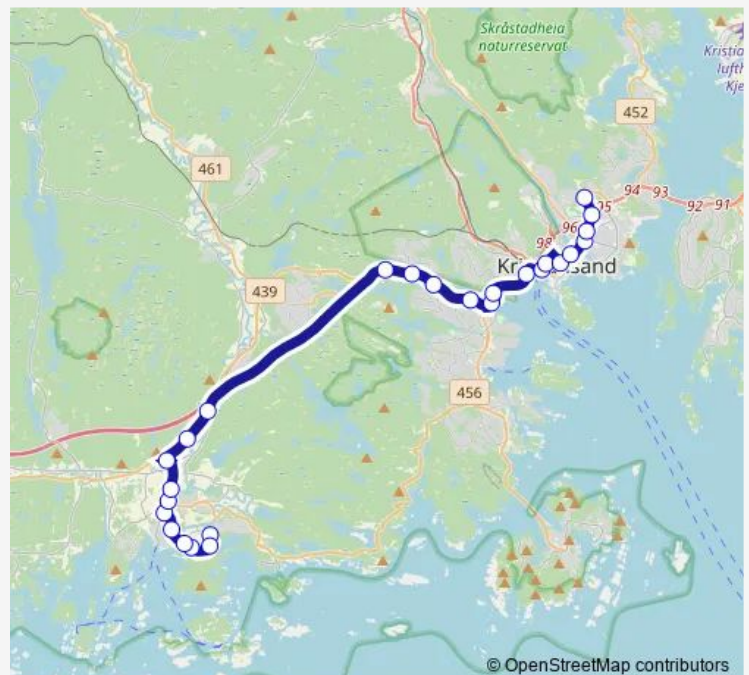

Rådhuset

Route schedule

Årosskogen — Universitetet

Monday 06:36-15:45

Tuesday 06:36-15:45

Wednesday 06:36-15:45

Thursday 06:36-15:45

Friday 06:36-15:45

Saturday —

Sunday —

Route info

Direction: Årosskogen

Stops: 26

Trip Duration: 0 hour 37 min

Kvadraturen videregående skole

Lund Torv

Østerveien

Oddemarka

Universitetet

Direction

Universitetet — Årosskogen

25 stops

[Open route schedule](#)

Universitetet