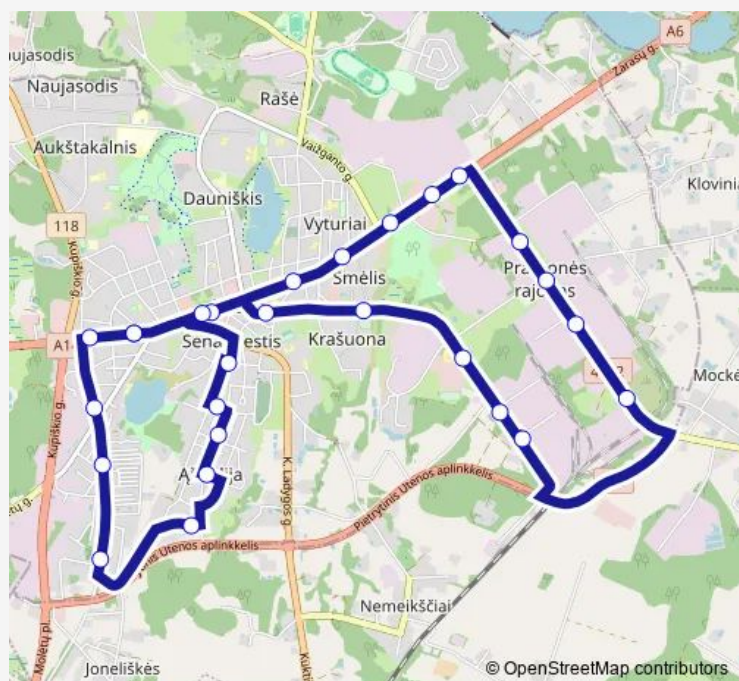

Bus 40E Meno m-la - Ažuolija - Krašunos prog-ja - Pramonės raj. - Turgus

[Go to website](#)

Direction

Miesto sodas — Autobusų stotis

2 stops

[Open route schedule](#)

Miesto sodas

Autobusų stotis

Route schedule

Miesto sodas — Autobusų stotis

Monday	08:05-18:02
Tuesday	08:05-18:02
Wednesday	08:05-18:02
Thursday	08:05-18:02
Friday	08:05-18:02
Saturday	—
Sunday	—

Route info

Direction: Miesto sodas

Stops: 2

Trip Duration: 0 hour 1 min

40E — Meno m-la - Ažuolija - Krašunos prog-ja - Pramonės raj. - Turgus

Direction

Meno mokykla — Meno mokykla

27 stops

[Open route schedule](#)

Meno mokykla

Palangos