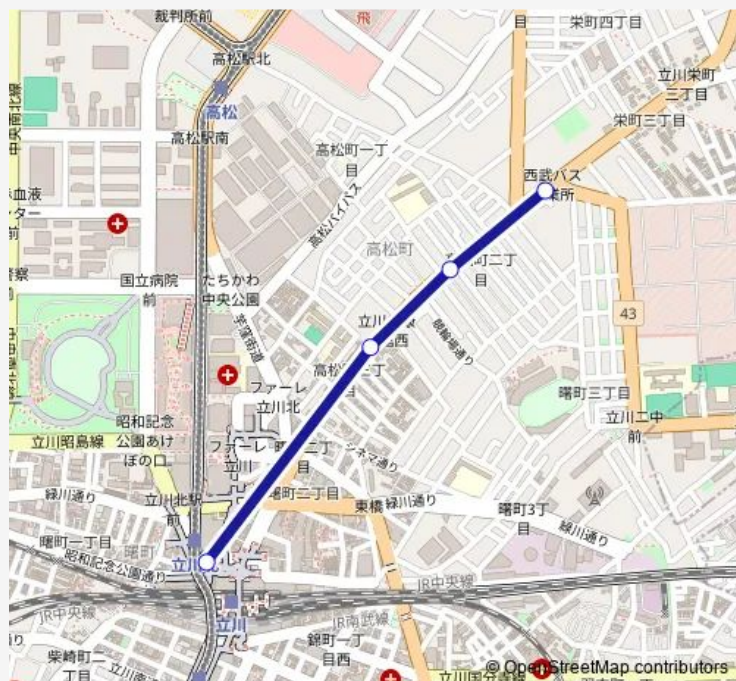

Direction

立川駅北口 — 西武バス立川営業所

4 stops

[Open route schedule](#)

立川駅北口

高松町三丁目

高松町二丁目

西武バス立川営業所

Route schedule

立川駅北口 — 西武バス立川営業所

Monday 23:19

Tuesday 23:19

Wednesday 23:19

Thursday 23:19

Friday 23:19

Saturday —

Sunday —

Route info

Direction: 立川駅北口

Stops: 4

Trip Duration: 0 hour 6 min

Direction

西武バス立川営業所 — 立川駅北口

4 stops

[Open route schedule](#)

西武バス立川営業所

高松町二丁目

高松町三丁目

立川駅北口

Route schedule

西武バス立川営業所 — 立川駅北口

Monday	05:19-20:46
Tuesday	05:19-20:46
Wednesday	05:19-20:46
Thursday	05:19-20:46
Friday	05:19-20:46
Saturday	05:56-20:44
Sunday	06:09-20:43