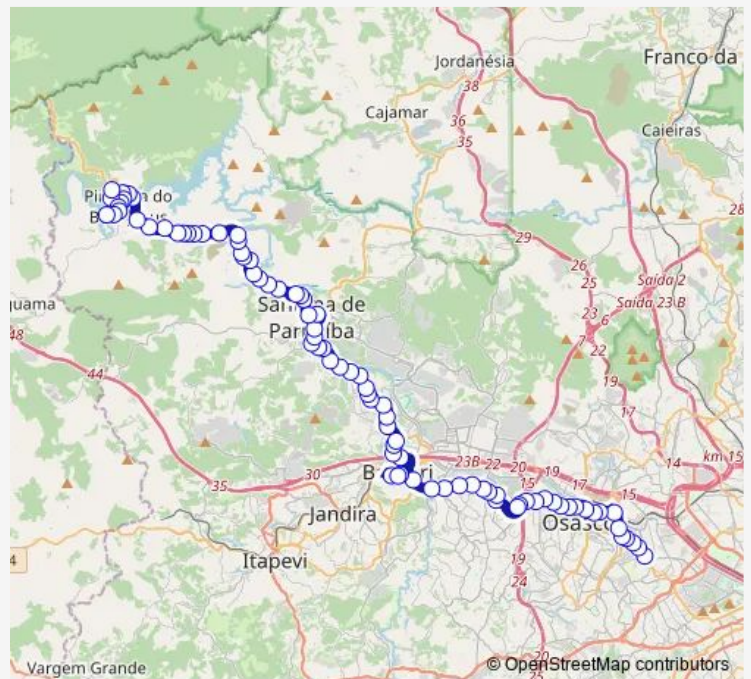

SP-312 Estr. dos Romeiros km 543 leste - Jardim Bom Jesus Pirapora do Bom Jesus - SP 06550-000 Brasil

SP-312 Estr. dos Romeiros km 54 leste - Jardim Bom Jesus Pirapora do Bom Jesus - SP 06550-000 Brasil

SP-312 Estr. dos Romeiros km 528 leste - Jardim Bom Jesus Pirapora do Bom Jesus - SP 06550-000 Brasil

Route schedule

Avenida Alaor Veigas (oposto ao n 853) — Terminal Rodoviario Amador Aguiar (Vila Yara)

Monday	03:45-23:10
Tuesday	03:45-23:10
Wednesday	03:45-23:10
Thursday	03:45-23:10
Friday	03:45-23:10
Saturday	04:30-22:45
Sunday	04:25-21:55

Route info

Direction: Avenida Alaor Veigas (oposto ao n 853)

Stops: 94

Trip Duration: 1 hour 40 min

082 — Pirapora DO BOM Jesus (Jardim BOM Jesus) - Osasco (Vila Yara) **BusMaps**

SP-312 Estr. dos Romeiros km 523 leste - Jardim Bom Jesus Pirapora do Bom Jesus - SP 06513-220 Brasil