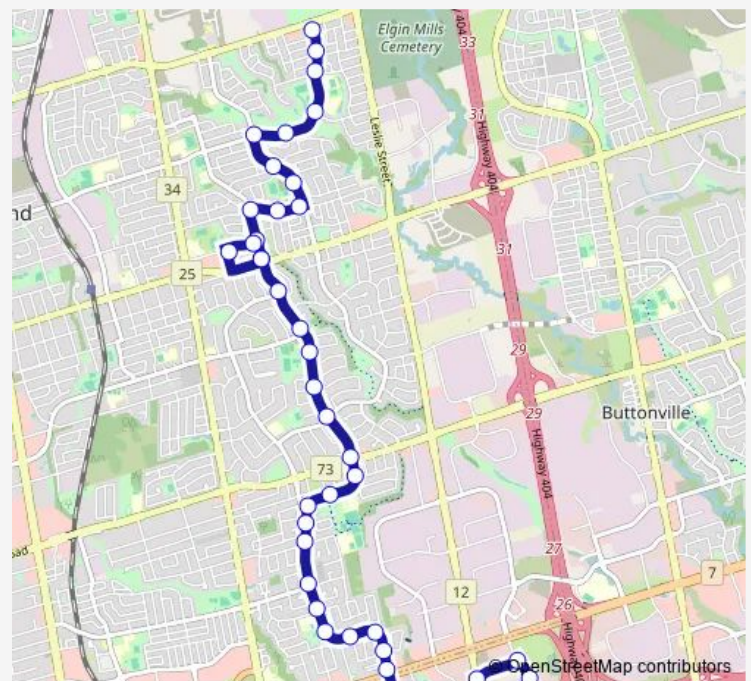

Valleymede DR / 16th Av

Spadina RD / Boake Trl

Spadina RD / Lytton Blvd

Route schedule

Commerce Valley DR / Leslie St — Redstone RD / Alvarado Av

Monday 08:24-15:19

Tuesday 08:24-15:19

Wednesday 08:24-15:19

Thursday 08:24-15:19

Friday 08:24-15:19

Saturday —

Sunday —

Route info

Direction: Commerce Valley DR / Leslie St

Stops: 47

Trip Duration: 0 hour 40 min

082 — Valleymede

Spadina RD / Brookshill Cres

Spadina RD / Weldrick Rd

Spadina RD / Clarendon Dr

Spadina RD / Strathearn Av

Spadina RD / Crescentview Rd

Food Basics Stop # 1154

Cassata AV / Frank Endean Rd

Frank Endean RD / Farmstead Rd

Farmstead RD / Kimono Cr

Farmstead RD / Shirley Dr

Shirley DR / Bayfield Dr

Shirley DR / Futura Av

Shirley DR / Redstone Rd

Shirley DR / Venture Av

Shirley DR / Romance Dr