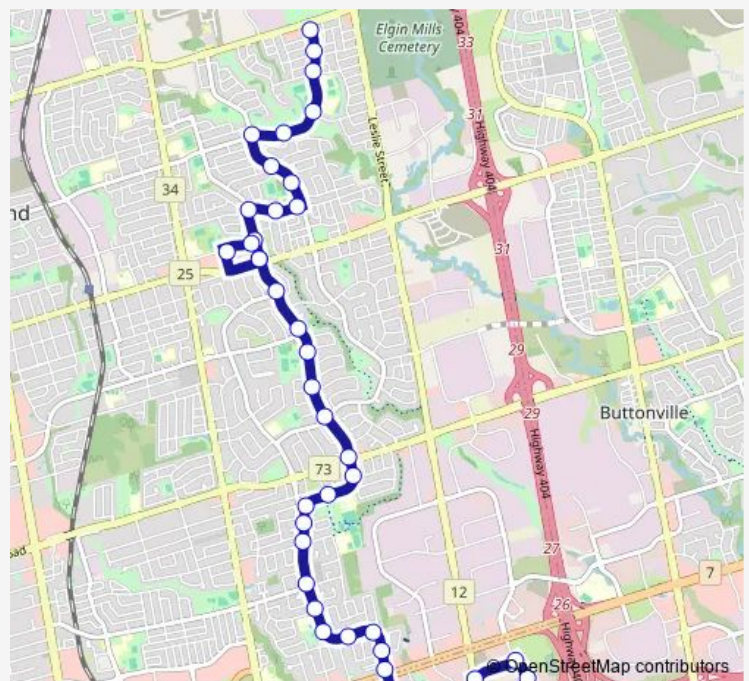

Spadina RD / Lytton Blvd

Route schedule

Commerce Valley DR / Leslie St — Redstone RD / Alvarado Av

Monday 08:24-15:19

Tuesday 08:24-15:19

Wednesday 08:24-15:19

Thursday 08:24-15:19

Friday 08:24-15:19

Saturday —

Sunday —

Route info

Direction: Commerce Valley DR / Leslie St

Stops: 47

Trip Duration: 0 hour 36 min

082 — Valleymede

Spadina RD / Brookshill Cres

Spadina RD / Weldrick Rd

Spadina RD / Clarendon Dr

Spadina RD / Strathearn Av

Spadina RD / Crescentview Rd

Food Basics Stop # 1154

Cassata AV / Frank Endean Rd

Frank Endean RD / Farmstead Rd

Farmstead RD / Kimono Cr

Farmstead RD / Shirley Dr

Shirley DR / Bayfield Dr

Shirley DR / Futura Av

Shirley DR / Redstone Rd

Shirley DR / Venture Av

Shirley DR / Romance Dr

Shirley DR / Elgin Mills Rd

Elgin Mills RD / Melbourne Dr