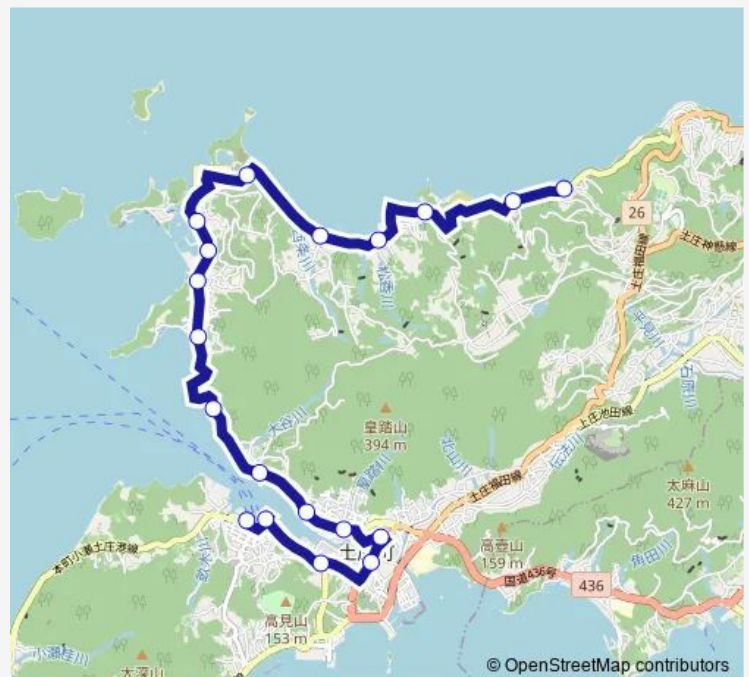

Saturday 07:35-17:55

Sunday 07:35-17:55

Route info

Direction: 馬越浜

Stops: 19

Trip Duration: 0 hour 29 min

■ 四海線

BusMaps

Direction

土庄港 — 馬越浜

19 stops

[Open route schedule](#)

土庄港
平和の群像前
西本町
土庄本町
オリーブタウン前
湊崎
本覚寺前
大谷
グリーンプラザ前
馬場崎
伊喜末
四海公民館前
小江
蕪崎
長浜
渦江
目島
元目
馬越浜

Route schedule

土庄港 — 馬越浜

Monday	08:35-17:20
Tuesday	08:35-17:20
Wednesday	08:35-17:20
Thursday	08:35-17:20
Friday	08:35-17:20
Saturday	08:35-17:20
Sunday	08:35-17:20