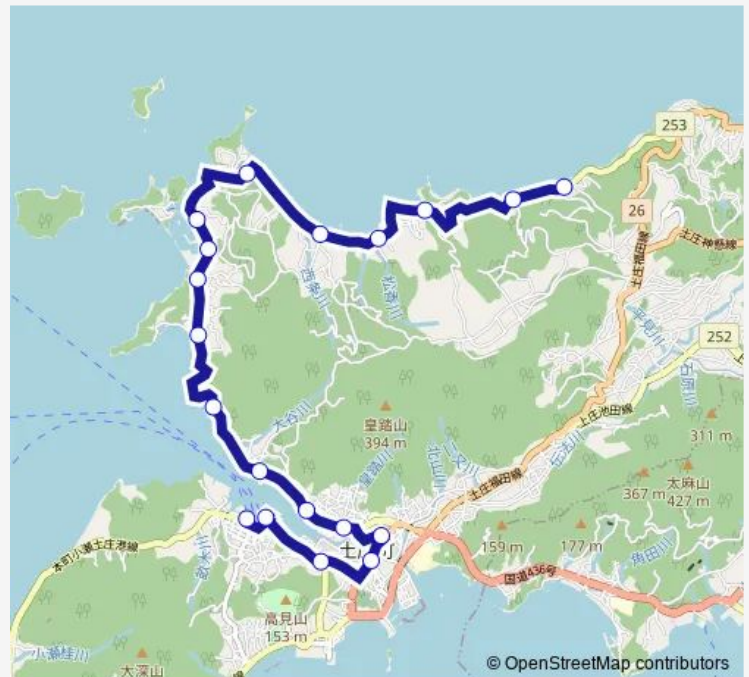

### Route schedule

馬越浜 — 土庄港

Monday 07:35-18:45

Tuesday 07:35-18:45

Wednesday 07:35-18:45

Thursday 07:35-18:45

Friday 07:35-18:45

Saturday 07:35-18:45

Sunday 07:35-18:45

### Route info

Direction: 馬越浜

Stops: 19

Trip Duration: 0 hour 29 min

■ 四海線

BusMaps