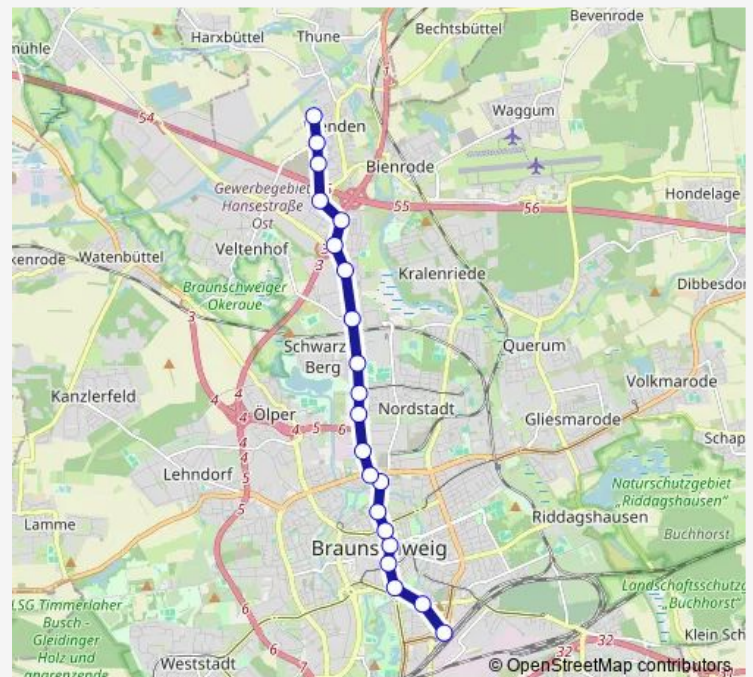

Braunschweig Geibelstraße

Braunschweig Carl-Miele-Straße

Braunschweig Lincolnsiedlung

Braunschweig Hansestraße Ost

Braunschweig Nordhoffstraße

Braunschweig Schmalbachstraße

Braunschweig Stadion

Braunschweig Gesundheitsamt

Braunschweig John-F.-Kennedy-Platz

Braunschweig Campestraße

Braunschweig Hauptbahnhof

Route schedule

Braunschweig Heideblick — Braunschweig Hauptbahnhof

Monday —

Tuesday —

Wednesday —

Thursday —

Friday —

Saturday 11:05-11:52

Sunday —

Route info

Direction: Braunschweig Heideblick

Stops: 21

Trip Duration: 0 hour 28 min

1e

Direction

Braunschweig Betriebshof Tram — Braunschweig Hauptbahnhof

7 stops

[Open route schedule](#)

Braunschweig Betriebshof Tram

Braunschweig Bsvg Tram-Depot

Braunschweig Ackerstraße