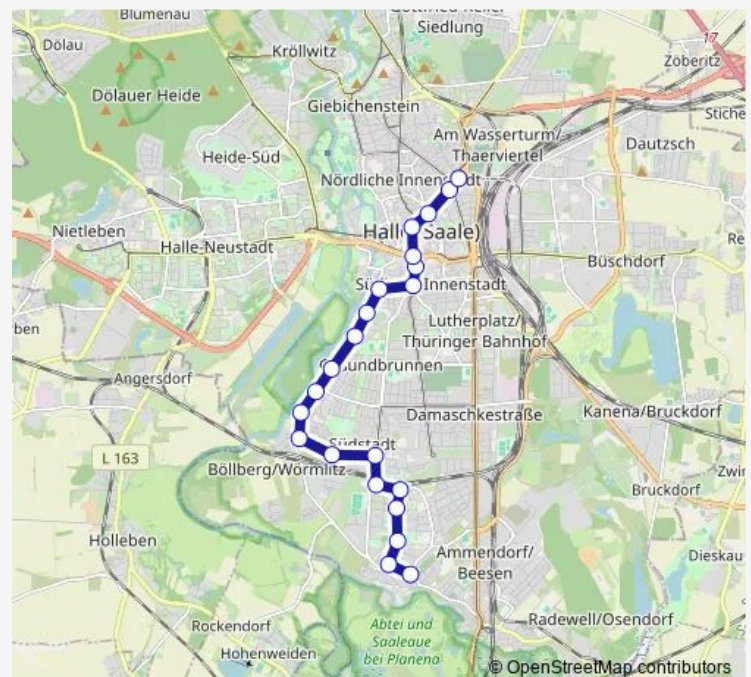

Halle (Saale), Südstadt

Route schedule

Halle (Saale), Berliner Brücke — Halle (Saale), Südstadt

Monday 06:54

Tuesday 06:54

Wednesday 06:54

Thursday 06:54

Friday 06:54

Saturday —

Sunday —

Route info

Direction: Halle (Saale), Berliner Brücke

Stops: 18

Trip Duration: 0 hour 27 min

■ 1e — Str 1e

Direction

Halle (Saale), Beesen — Halle (Saale), Friesenstr.

22 stops

[Open route schedule](#)

Halle (Saale), Beesen

Halle (Saale), Brühlstr.

Halle (Saale), Anhalter Platz

Halle (Saale), Gustav-Staude-Str.

Halle (Saale), S-Bahnhof Silberhöhe (Tram/Bus)

Halle (Saale), Freyburger Str.

Halle (Saale), Südstadt

Halle (Saale), S-Bahnhof Südstadt (Tram/Bus)

Halle (Saale), Wörmlitz

Halle (Saale), Wiener Str.

Halle (Saale), Diesterwegstr.

Halle (Saale), Passendorfer Weg