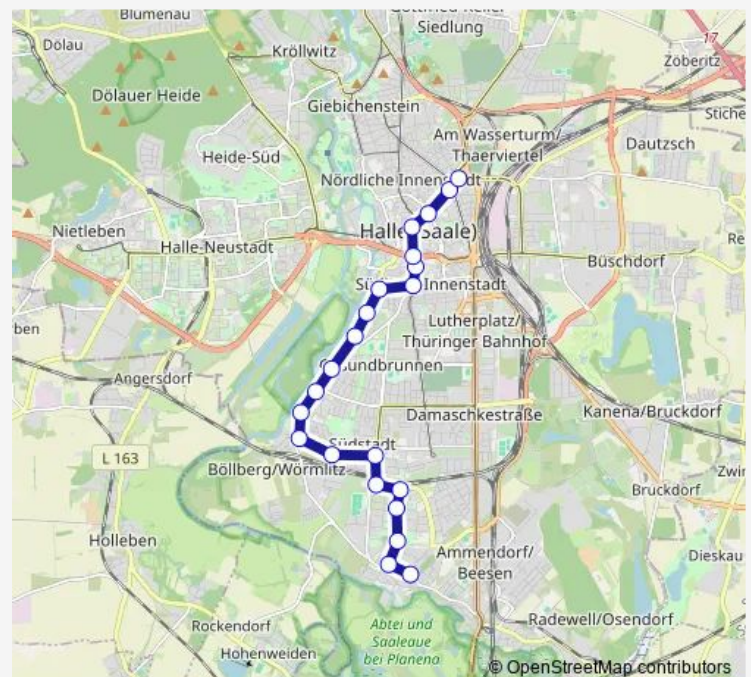

Halle (Saale), Südstadt

Route schedule

Halle (Saale), Berliner Brücke — Halle (Saale), Südstadt

Monday 06:54

Tuesday 06:54

Wednesday 06:54

Thursday 06:54

Friday 06:54

Saturday —

Sunday —

Route info

Direction: Halle (Saale), Berliner Brücke

Stops: 18

Trip Duration: 0 hour 27 min

■ 1E — Str 1e

Direction

Halle (Saale), Beesen — Halle (Saale), Friesenstr.

22 stops

[Open route schedule](#)

Halle (Saale), Beesen

Halle (Saale), Brühlstr.

Halle (Saale), Anhalter Platz

Halle (Saale), Gustav-Staude-Str.

Halle (Saale), S-Bahnhof Silberhöhe (Tram/Bus)

Halle (Saale), Freyburger Str.

Halle (Saale), Südstadt

Halle (Saale), S-Bahnhof Südstadt (Tram/Bus)

Halle (Saale), Wörmlitz

Halle (Saale), Wiener Str.

Halle (Saale), Diesterwegstr.

Halle (Saale), Passendorfer Weg