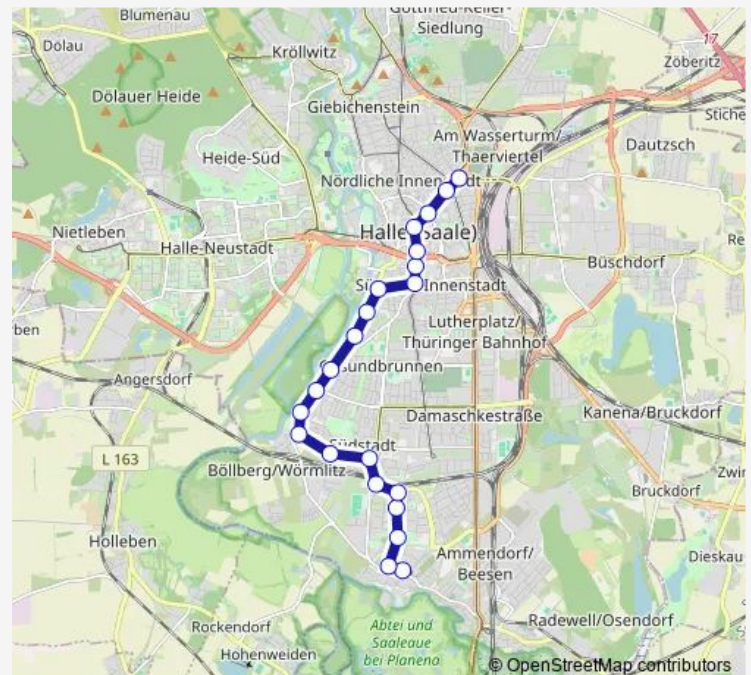

### Direction

Südstadt, Veszpremer Straße — Friesenstraße

16 stops

[Open route schedule](#)

Südstadt, Veszpremer Straße

S-Bf. Südstadt

Wörmlitz

Wiener Straße

Marktplatz

Joliot-Curie-Platz

Am Steintor

Friesenstraße

### Route schedule

Südstadt, Veszpremer Straße — Friesenstraße

Monday 07:29

Tuesday 07:29

Wednesday 07:29

Thursday 07:29

Friday 07:29

Saturday —

### Route info

Direction: Südstadt, Veszpremer Straße

Stops: 16

Trip Duration: 0 hour 22 min

■ 1E