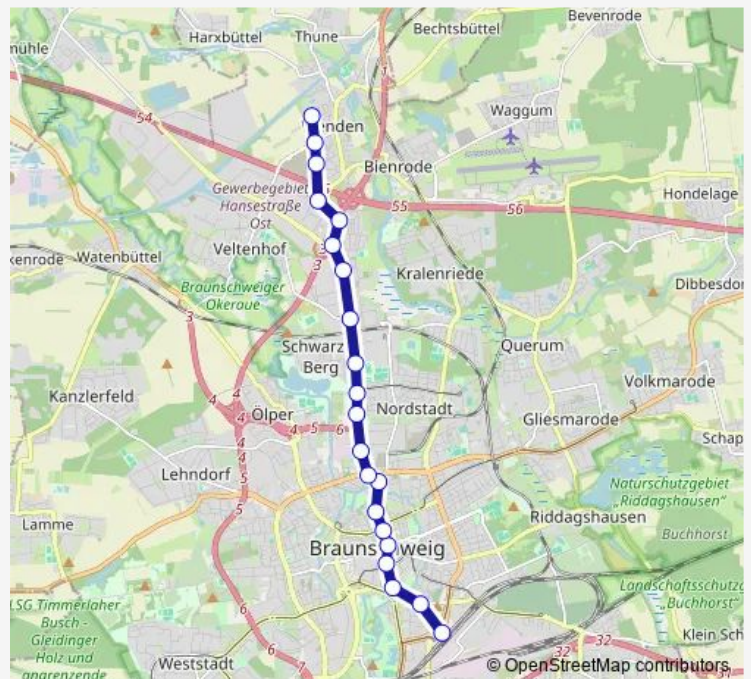

Tram 1E

[Go to website](#)

Direction

Braunschweig Heideblick — Braunschweig Hauptbahnhof

21 stops

[Open route schedule](#)

- Braunschweig Heideblick
- Braunschweig Veltenhöfer Straße
- Braunschweig Geibelstraße
- Braunschweig Carl-Miele-Straße
- Braunschweig Lincolnsiedlung
- Braunschweig Hansestraße Ost
- Braunschweig Nordhoffstraße
- Braunschweig Schmalbachstraße
- Braunschweig Stadion
- Braunschweig Gesundheitsamt
- Braunschweig Schützenplatz
- Braunschweig Ludwigstraße
- Braunschweig Hamburger Straße
- Braunschweig Mühlenpfordtstraße
- Braunschweig Kaiserstraße
- Braunschweig Hagenmarkt
- Braunschweig Rathaus
- Braunschweig Schloss
- Braunschweig John-F.-Kennedy-Platz
- Braunschweig Campestraße
- Braunschweig Hauptbahnhof

Route schedule

Braunschweig Heideblick — Braunschweig Hauptbahnhof

Monday	—
Tuesday	—
Wednesday	—
Thursday	—
Friday	—
Saturday	—
Sunday	11:28-12:17

Route info

Direction: Braunschweig Heideblick

Stops: 21

Trip Duration: 0 hour 28 min

■ 1E

Direction

Braunschweig Betriebshof Tram — Braunschweig Hauptbahnhof

7 stops

[Open route schedule](#)

Braunschweig Betriebshof Tram

Braunschweig Bsvg Tram-Depot

Braunschweig Ackerstraße

Braunschweig Marienstift

Braunschweig St. Leonhard (Stadthalle)

Braunschweig Willy-Brandt-Platz

Braunschweig Hauptbahnhof

Route schedule

Braunschweig Betriebshof Tram — Braunschweig Hauptbahnhof

Monday —

Tuesday —