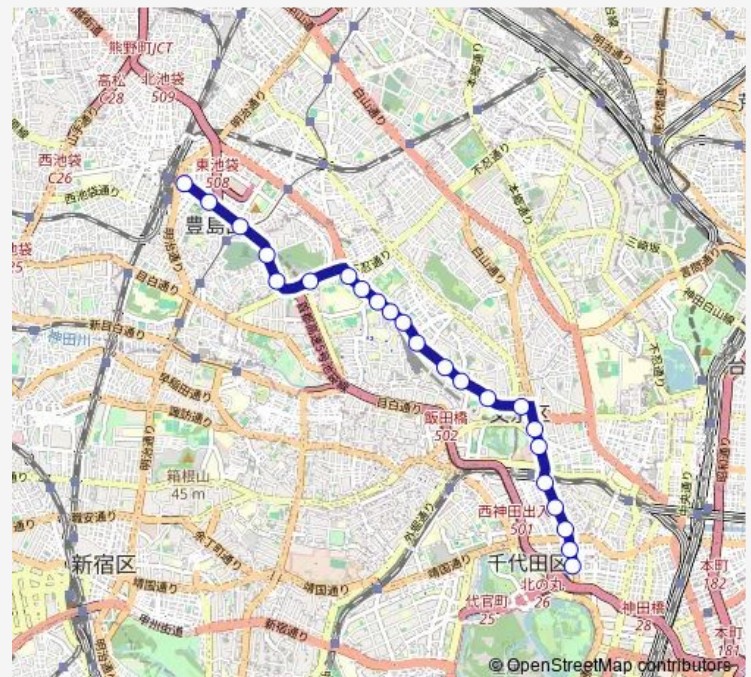

Direction

一ツ橋 — 池袋駅東口

23 stops

[Open route schedule](#)

- 一ツ橋
- 神保町
- 神保町二丁目
- 西神田一丁目
- 水道橋駅前
- 後楽園
- 東京ドームシティ
- 春日駅前
- 富坂上
- 伝通院前
- 春日二丁目
- 小石川四丁目
- 小日向四丁目
- 茗荷谷駅前
- 窪町小学校
- 大塚二丁目
- 大塚三丁目
- 護国寺正門前
- 護国寺前
- 雑司ヶ谷霊園入口
- 東池袋四丁目

Route schedule

一ツ橋 — 池袋駅東口

Monday	06:42-21:32
Tuesday	06:42-21:32
Wednesday	06:42-21:32
Thursday	06:42-21:32
Friday	06:42-21:32
Saturday	06:48-21:32
Sunday	06:47-21:35

Route info

Direction: 一ツ橋

Stops: 23

Trip Duration: 0 hour 34 min

東池袋一丁目

池袋駅東口

Direction

池袋駅東口 — 一ツ橋

24 stops

[Open route schedule](#)

池袋駅東口

東池袋一丁目

Direction: 池袋駅東口

Stops: 24

Trip Duration: 0 hour 37 min

Direction

池袋駅東口 — 東京ドームシティ

17 stops

[Open route schedule](#)

池袋駅東口