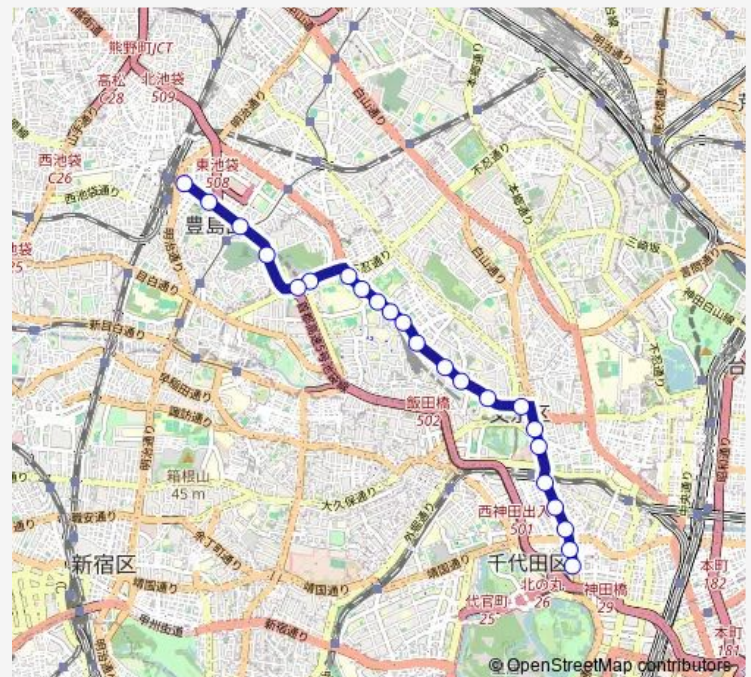

Direction

一ツ橋 — 池袋駅東口

23 stops

[Open route schedule](#)

- 一ツ橋
- 神保町
- 神保町二丁目
- 西神田一丁目
- 水道橋駅前
- 後楽園
- 東京ドームシティ
- 春日駅前
- 富坂上
- 伝通院前
- 春日二丁目
- 小石川四丁目
- 小日向四丁目
- 茗荷谷駅前
- 窪町小学校
- 大塚二丁目
- 大塚三丁目
- 護国寺正門前
- 護国寺前
- 雑司ヶ谷霊園入口
- 東池袋四丁目

Route schedule

一ツ橋 — 池袋駅東口

Monday	06:42-21:32
Tuesday	06:42-21:32
Wednesday	06:42-21:32
Thursday	06:42-21:32
Friday	06:42-21:32
Saturday	06:48-21:32
Sunday	06:47-21:35

Route info

Direction: 一ツ橋

Stops: 23

Trip Duration: 0 hour 34 min

東池袋一丁目

池袋駅東口

Direction

池袋駅東口 — 一ツ橋

24 stops

[Open route schedule](#)

池袋駅東口

東池袋一丁目

Direction: 池袋駅東口

Stops: 24

Trip Duration: 0 hour 32 min

Direction

池袋駅東口 — 東京ドームシティ

17 stops

[Open route schedule](#)

池袋駅東口