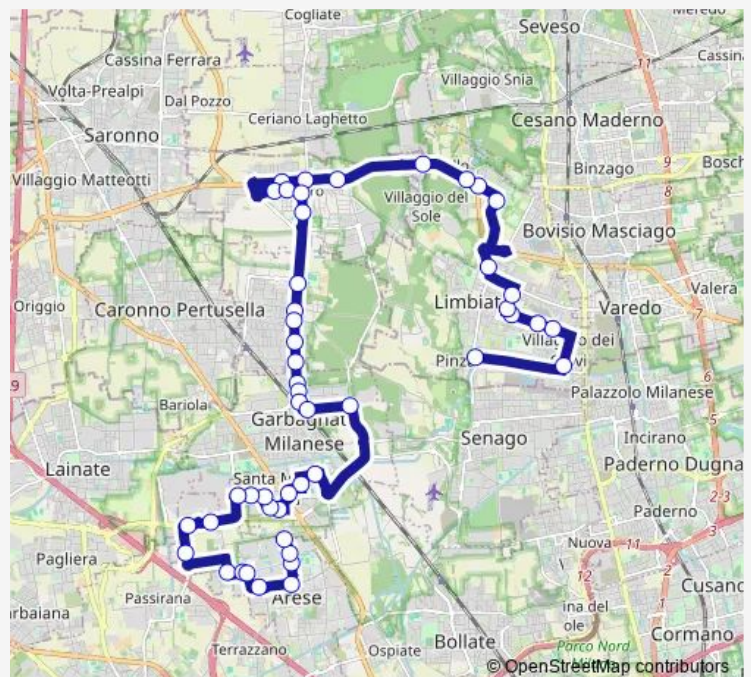

Limbiate, Via Trieste 113

Limbiate, Via Trieste 73/Viale Lombardia

Limbiate, Viale Lombardia 27

Limbiate, Viale Lombardia 11-B/Via dei Mille

Limbiate, Piazza V Giornate/Via M.te Bianco,Municipio

Limbiate, Via M.te Grappa 40,Ospedale

### Route schedule

Limbiate, Via Marconi Fronte 3 — Arese, Via Matteotti Fronte 39,Asilo

Monday 06:40

Tuesday 06:40

Wednesday 06:40

Thursday 06:40

Friday 06:40

Saturday 06:40

### Route info

Direction: Limbiate, Via Marconi Fronte 3

Stops: 48

Trip Duration: 1 hour 10 min

Z193 — Scuole superiori: Cesate - Garbagnate M. - Arese

Cesate, Via Romano' 46

Cesate, Via Roma 16a

Cesate, Via Roma 50

Garbagnate Milanese, Via Don Mazzolari Fronte 2

Garbagnate Milanese, Via Monviso 136

Garbagnate Milanese, Via Monviso/Via Valera,Alfa Romeo  
Porta Est

Arese, Via G.E. Luraghi,Alfa Romeo

Arese, Via Luraghi/Viale Alfa Romeo,Il Centro