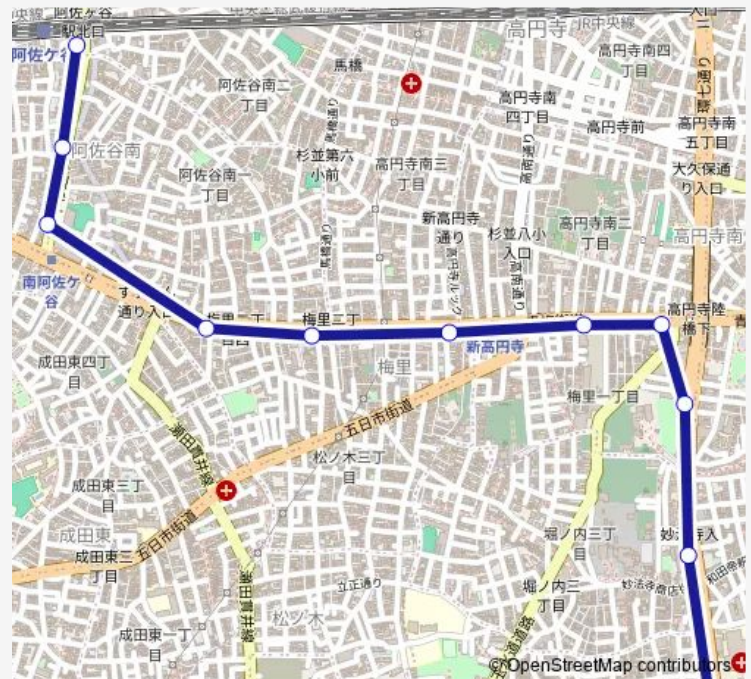

Direction

阿佐ヶ谷駅 — 堀の内二丁目

11 stops

[Open route schedule](#)

阿佐ヶ谷駅

阿佐谷南一丁目

杉並区役所

梅里中央公園入口

西馬橋

新高円寺

杉並車庫前

高円寺陸橋

セシオン杉並

堀の内

堀の内二丁目

Route schedule

阿佐ヶ谷駅 — 堀の内二丁目

Monday 20:40-22:20

Tuesday 20:40-22:20

Wednesday 20:40-22:20

Thursday 20:40-22:20

Friday 20:40-22:20

Saturday 18:25-22:20

Sunday 20:45-22:20

Route info

Direction: 阿佐ヶ谷駅

Stops: 11

Trip Duration: 0 hour 10 min

Direction

堀の内二丁目 — 阿佐ヶ谷駅

11 stops

[Open route schedule](#)