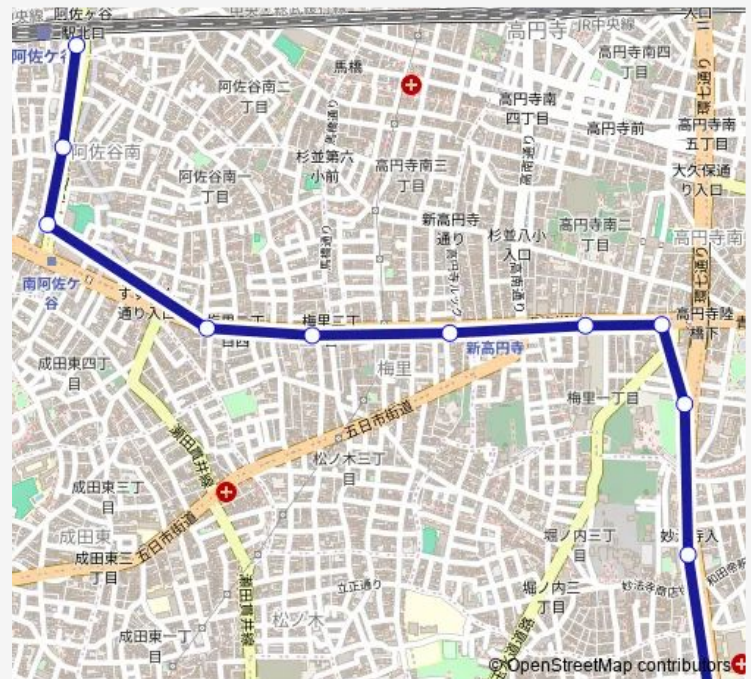

杉並車庫前

新高円寺

西馬橋

梅里中央公園入口

杉並区役所

阿佐ヶ谷南一丁目

阿佐ヶ谷駅

### Route schedule

堀の内二丁目 — 阿佐ヶ谷駅

Monday 06:05-10:15

Tuesday 06:05-07:35

Wednesday 06:05-10:15

Thursday 06:05-10:15

Friday 06:05-07:35

Saturday 06:10-10:25

### Route info

Direction: 堀の内二丁目

Stops: 11

Trip Duration: 0 hour 14 min

## Direction

阿佐ヶ谷駅前 — 堀の内二丁目

11 stops

[Open route schedule](#)

阿佐ヶ谷駅前

阿佐ヶ谷南一丁目

杉並区役所前

梅里中央公園入口