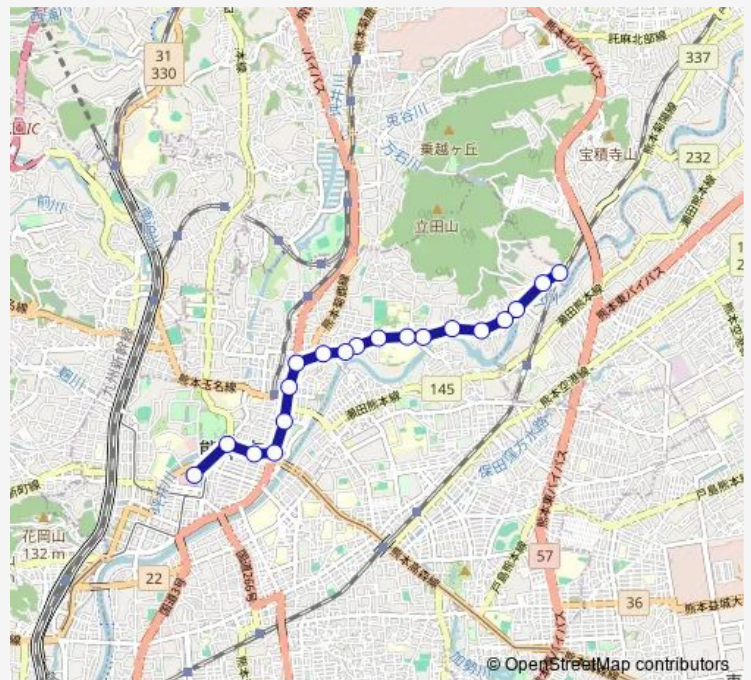

Bus E2-0 : 竜田口駅前→熊本大学前 ~ 子飼→桜町- バスターミナル

[Go to website](#)

Direction

竜田口駅前 — 桜町バスターミナル

19 stops

[Open route schedule](#)

- 竜田口駅前
- つつじヶ丘
- 小碓橋
- 上宇留毛
- 黒髪六丁目
- 一里木
- 黒髪五丁目
- 立田自然公園入口
- 熊本大学前
- 一夜塘
- 子飼本町
- 子飼橋
- 浄行寺
- 藤崎宮前
- 白川公園前
- 水道町
- 通町筋
- 市役所前 (熊本)
- 桜町バスターミナル

Route schedule

竜田口駅前 — 桜町バスターミナル

Monday	07:21-07:56
Tuesday	07:21-07:56
Wednesday	07:21-07:56
Thursday	07:21-07:56
Friday	07:21-07:56
Saturday	—
Sunday	—

Route info

Direction: 竜田口駅前

Stops: 19

Trip Duration: 0 hour 32 min