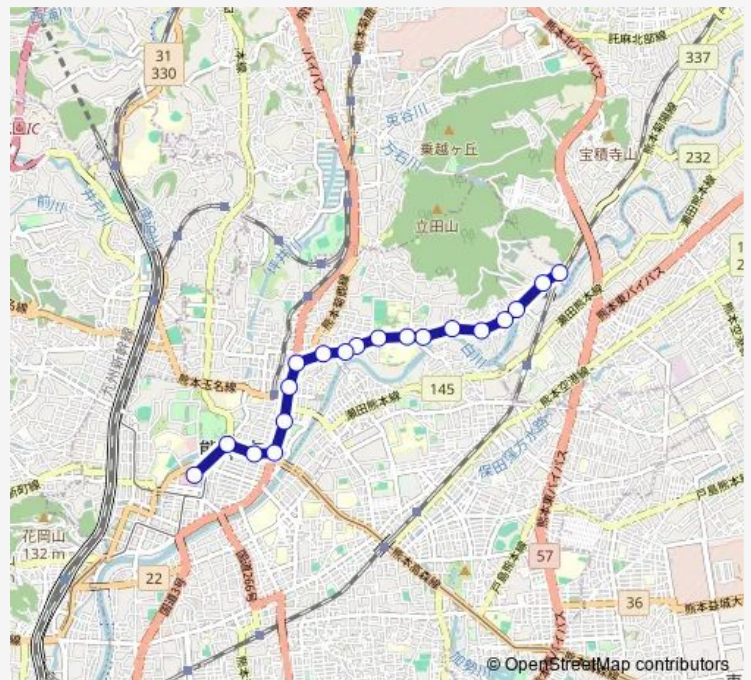

Bus E2-0 : 竜田口駅前→熊本大学前 ~ 子飼→桜町- バスターミナル

[Go to website](#)

Direction

竜田口駅前 — 桜町バスターミナル

19 stops

[Open route schedule](#)

竜田口駅前
つつじヶ丘
小碓橋
上宇留毛
黒髪六丁目
一里木
黒髪五丁目
立田自然公園入口
熊本大学前
一夜塘
子飼本町
子飼橋
浄行寺
藤崎宮前
白川公園前
水道町
通町筋
市役所前 (熊本)
桜町バスターミナル

Route schedule

竜田口駅前 — 桜町バスターミナル

Monday	07:21-07:56
Tuesday	07:21-07:56
Wednesday	07:21-07:56
Thursday	07:21-07:56
Friday	07:21-07:56
Saturday	—
Sunday	—

Route info

Direction: 竜田口駅前

Stops: 19

Trip Duration: 0 hour 34 min