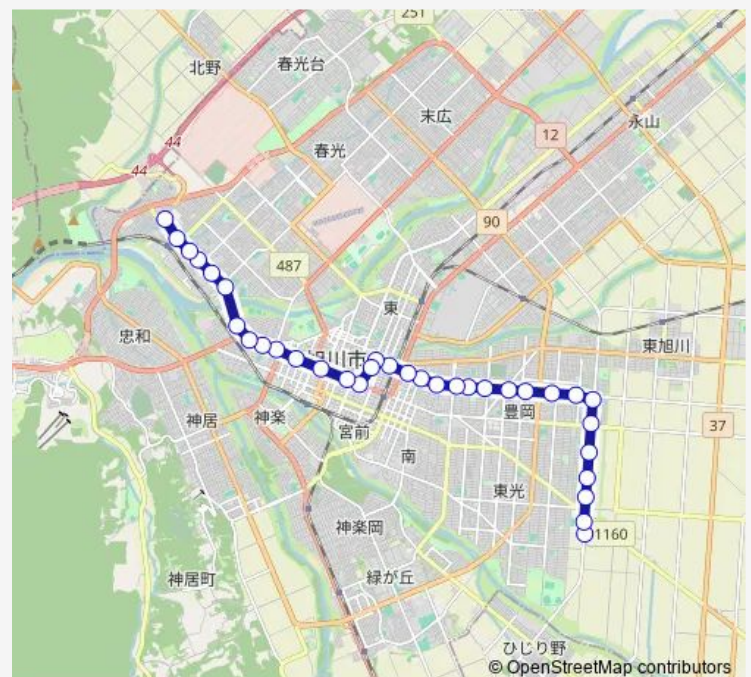

Thursday 06:43

Friday 06:43

Saturday —

Sunday —

Route info

Direction: 共栄バスセンター

Stops: 34

Trip Duration: 0 hour 54 min