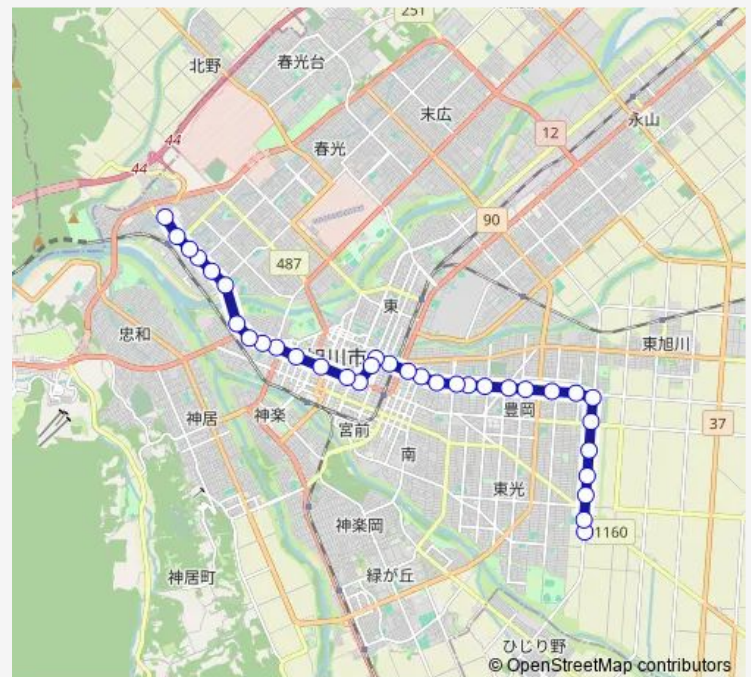

Saturday —

Sunday —

Route info

Direction: 共栄バスセンター

Stops: 34

Trip Duration: 0 hour 54 min

39-豊岡 8 条・ 緑町線

4条12丁目