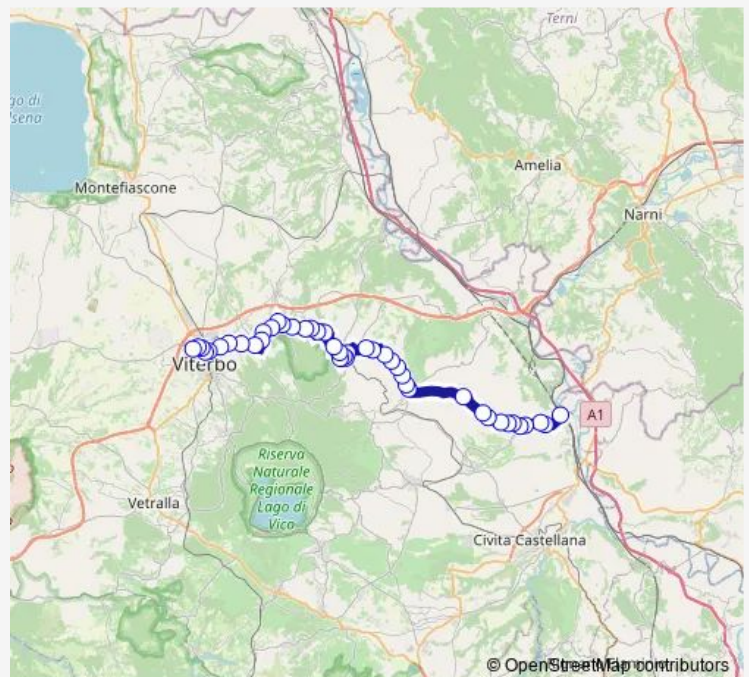

Gallese | Stazione FS # f1924 — VITERBO | Riello # f641

Monday 06:50

Tuesday 06:50

Wednesday 06:50

Thursday 06:50

Friday 06:50

Saturday 06:50

Sunday —

**Route info**

Direction: Gallese | Stazione FS # f1924

Stops: 44

Trip Duration: 1 hour 0 min

Gallese Teverina FS - Viterbo # Sr54a

Soriano | Piazza Repubblica # f1466

Soriano | Via Stazione Via Giardino # f1467