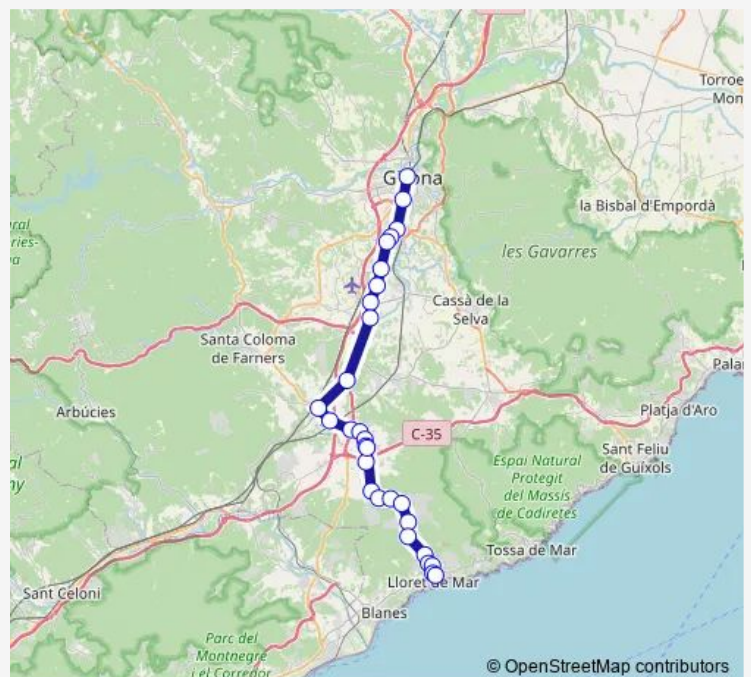

Costa Brava, 49 - Turó de l'Home

Mas Flacià

Urb. King Park

Route schedule

Lloret de Mar (estació d'autobusos) — Girona (estació d'autobusos)

Monday	14:30-18:15
Tuesday	16:15-18:15
Wednesday	14:30-18:15
Thursday	16:15-18:15
Friday	16:15-18:15
Saturday	14:30-16:30
Sunday	14:30-16:30

Route info

Direction: Lloret de Mar (estació d'autobusos)

Stops: 25

Trip Duration: 1 hour 0 min

■ L0885 — (e4) Girona - Lloret de Mar

BusMaps

Sils (cruïlla)

Sils

Escola Tècnica Girona

Girona (estació d'autobusos)

Direction

Girona (estació d'autobusos) — Lloret de Mar (estació d'autobusos)

29 stops

[Open route schedule](#)

Girona (estació d'autobusos)

Clínica Girona

Saturday —

Sunday —

Route info

Direction: Lloret de Mar (estació d'autobusos)

Stops: 24

Trip Duration: 1 hour 0 min

L0885 Bus time schedules and route maps are available in an offline PDF at busmaps.com. Use the busmaps.com website to see live bus times, train schedule or subway schedule, and step-by-step directions for all public transit in Lloret de Mar