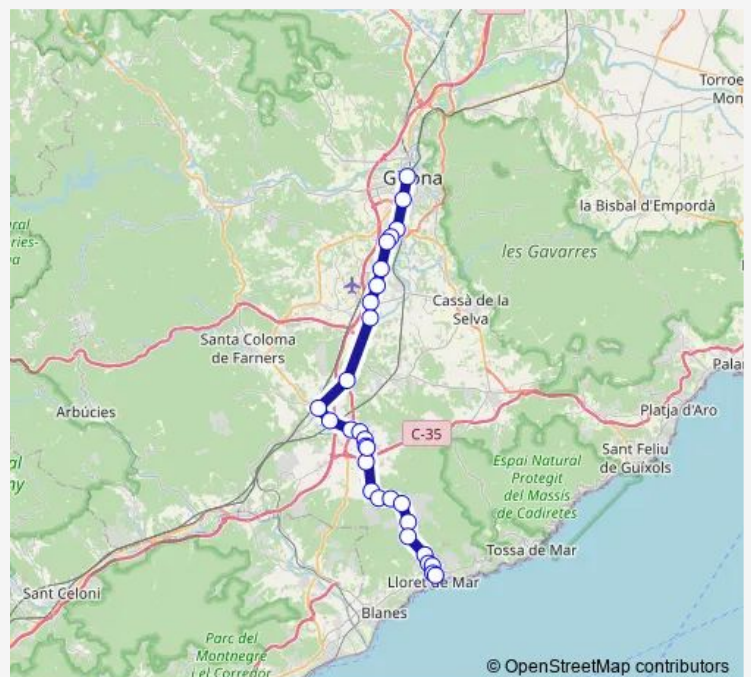

### Route schedule

Lloret de Mar (estació d'autobusos) — Girona (estació d'autobusos)

Monday	14:30-18:15
Tuesday	16:15-18:15
Wednesday	16:15-18:15
Thursday	14:30-18:15
Friday	16:15-18:15
Saturday	14:30-16:30
Sunday	14:30-16:30

### Route info

Direction: Lloret de Mar (estació d'autobusos)

Stops: 25

Trip Duration: 1 hour 0 min

■ L0885 — (e4) Girona - Lloret de Mar

BusMaps

Sils (cruïlla)

Sils

## Direction

Girona (estació d'autobusos) — Lloret de Mar (estació d'autobusos)

29 stops

[Open route schedule](#)

Girona (estació d'autobusos)

Clínica Girona

N-II - P.I. Hotel Fornells

Plaça de la Seva - P.I. Fornells