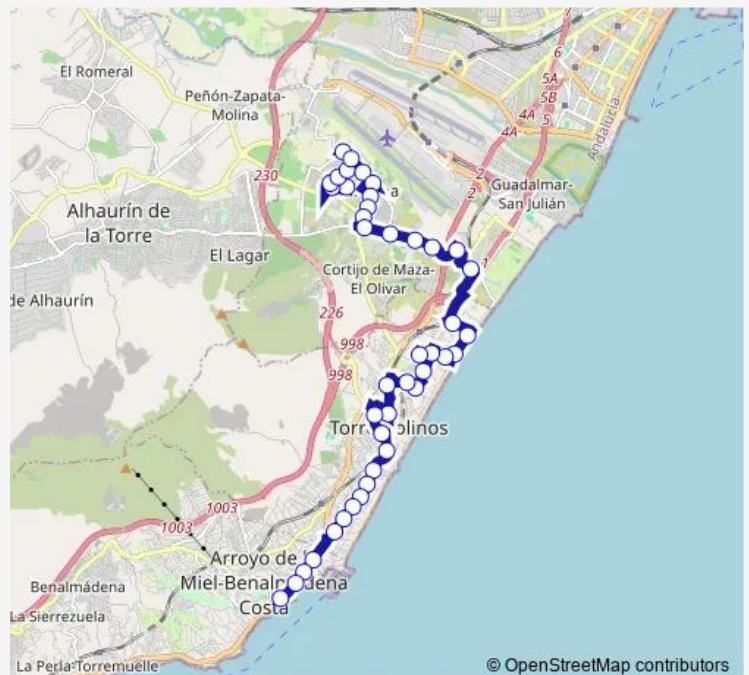

Hotel Puente Real

Route schedule

Cementerio Churriana — Selwo Marina

Monday 07:16-21:05

Tuesday 07:16-21:05

Wednesday 07:16-21:05

Thursday 07:16-21:05

Friday 07:16-21:05

Saturday 07:16-21:05

Sunday 07:16-21:05

Route info

Direction: Cementerio Churriana

Stops: 42

Trip Duration: 0 hour 51 min

M-123 — Churriana-Torremolinos-Benalmádena Costa **BusMaps**

Hotel Beach Club

Hospital Marítimo

C/ Carnicero 6

Avda. Marifé De Triana

Sol Príncipe

Avda. Benyamina 20

Playamar

Terminal De Torremolinos (Derecha)

Isabel Manoja

Puerto Marina

Hotel Tritón

Antonio Machado

Selwo Marina

Direction

Selwo Marina V — Astilleros

41 stops

[Open route schedule](#)