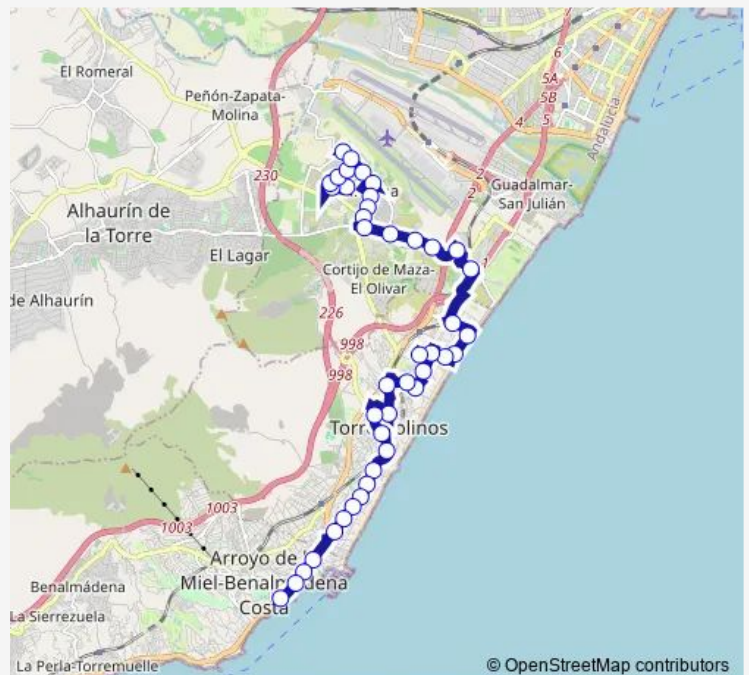

Hotel Puente Real

Route schedule

Cementerio Churriana — Selwo Marina

Monday 07:16-21:05

Tuesday 07:16-21:05

Wednesday 07:16-21:05

Thursday 07:16-21:05

Friday 07:16-21:05

Saturday 07:16-21:05

Sunday 07:16-21:05

Route info

Direction: Cementerio Churriana

Stops: 42

Trip Duration: 0 hour 51 min

M-123 — Churriana-Torremolinos-Benalmádena Costa **BusMaps**

Hotel Beach Club

Hospital Marítimo

C/ Carnicero 6

Avda. Marifé De Triana

Sol Príncipe

Avda. Benyamina 20

Playamar

Terminal De Torremolinos (Derecha)

Isabel Manoja

## Route info

Direction: Selwo Marina V

Stops: 41

Trip Duration: 0 hour 55 min

Ikea

Los Nogales

Gasolinera Bp

Todochimenea