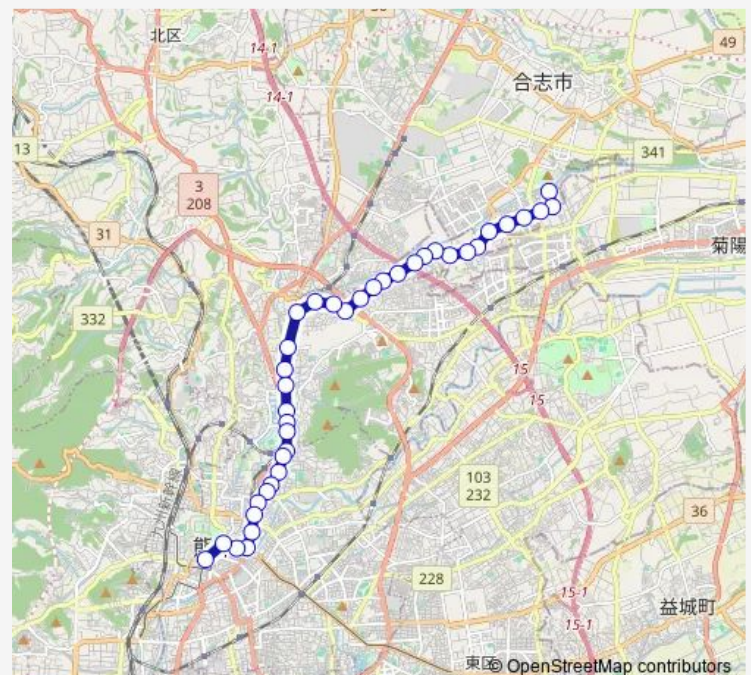

清水中学校前

城北校前

堀川

Route schedule

杉並台団地 — 桜町バスターミナル

Monday 06:07-22:39

Tuesday 06:07-22:39

Wednesday 06:07-22:39

Thursday 06:07-22:39

Friday 06:07-22:39

Saturday 07:13-21:42

Sunday 09:26-21:11

Route info

Direction: 杉並台団地

Stops: 38

Trip Duration: 1 hour 14 min