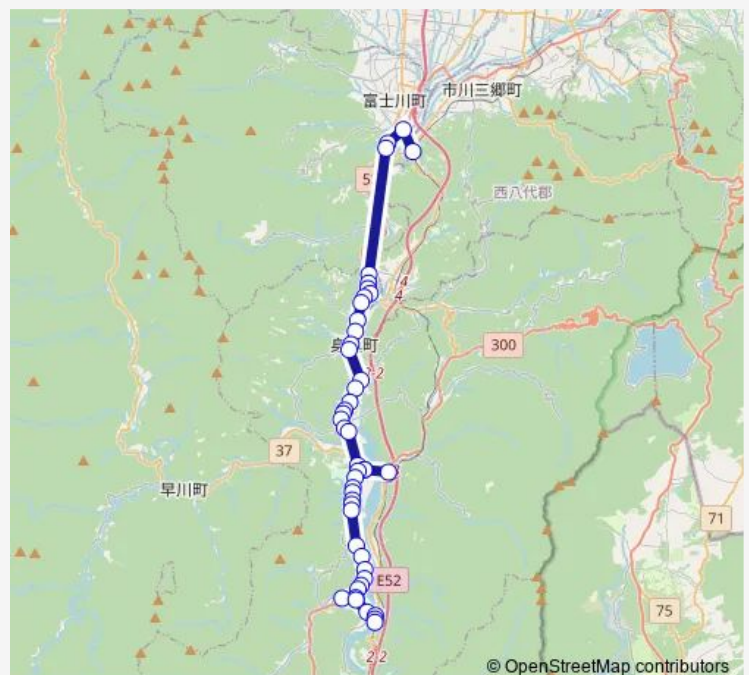

飯富橋

飯富

飯富病院

Route schedule

鰺沢口駅 (身延町) — 身延駅 (身延町)

Monday	08:39
Tuesday	08:39
Wednesday	08:39
Thursday	08:39
Friday	08:39
Saturday	08:39
Sunday	08:39

Route info

Direction: 鰺沢口駅 (身延町)

Stops: 46

Trip Duration: 1 hour 9 min

■ 鰺沢口駅→身延駅 — 鰺沢口駅→身延駅(【身延町営バス】身延鰺沢線) **BusMaps**

飯富ふれあいセンター

クラフトパーク入口

上沢住宅

波高島駅

上沢住宅