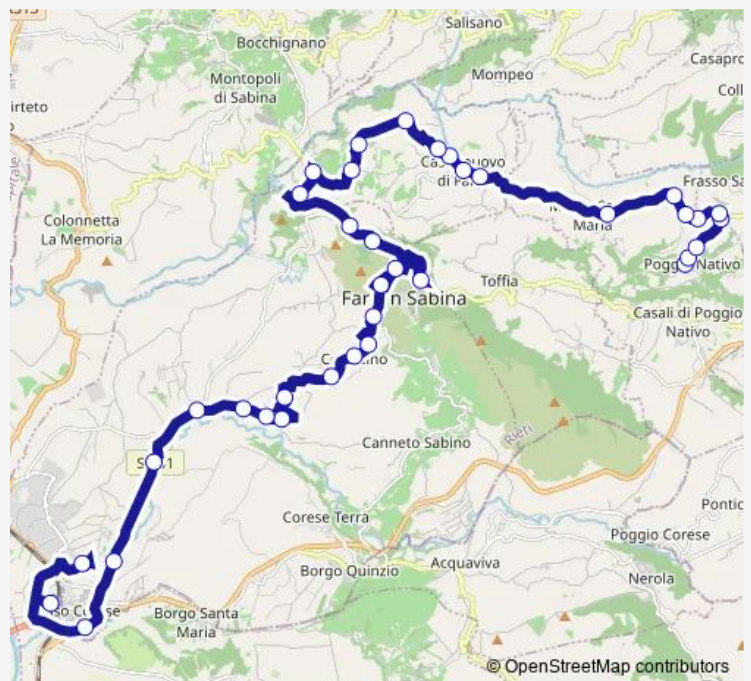

Direction

POGGIO NATIVO | Piazzale Roma # f9851 — Fara Sabina | Viale Gioventù (Licei) # f10017

37 stops

[Open route schedule](#)

- POGGIO NATIVO | Piazzale Roma # f9851
- POGGIO NATIVO | Viale Roma (Scuole) # f9852
- POGGIO NATIVO | Viale Roma, 49 # f9853
- POGGIO NATIVO | Viale Roma Via Mirtense # f9854
- POGGIO NATIVO | Via Mirtense Viale Roma # f9881
- POGGIO NATIVO | Via Mirtense (Km 3) # f9930
- POGGIO NATIVO | Macaiola # f9931
- POGGIO NATIVO | Cimitero # f9883
- POGGIO NATIVO | Via Mirtense Via Santa Maria # f9884
- CASTELNUOVO F. | Colli # f9885
- CASTELNUOVO F. | Via Roma Via Fonte # f9886
- CASTELNUOVO F. | Via Roma Via San Donato # f9887
- CASTELNUOVO F. | Via Ficoccelli (Km 10) # f9888
- CASTELNUOVO F. | Via Ficoccelli (Km 11) # f9889
- CASTELNUOVO F. | Via Ficoccelli (Km 12) # f9890
- CASTELNUOVO F. | Via Ficoccelli Str. Mercato # f9920
- CASTELNUOVO F. | Via Granica Via Farfa # f9891
- CASTELNUOVO F. | Via Farfa # f9934
- FARA SABINA | Farfa # f9978
- FARA SABINA | Farfa # f9981
- FARA SABINA | Via Farnese Via Farfa # f9982

Route schedule

POGGIO NATIVO | Piazzale Roma # f9851 — Fara Sabina | Viale Gioventù (Licei) # f10017

Monday	07:10
Tuesday	07:10
Wednesday	07:10
Thursday	07:10
Friday	07:10
Saturday	—
Sunday	—

Route info

Direction: POGGIO NATIVO | Piazzale Roma # f9851

Stops: 37

Trip Duration: 0 hour 51 min

Poggio Nativo - Passo Corese # Pg102a

FARA SABINA | Cimitero # f9936

FARA SABINA | Via Farnese Via Prime Case # f9943

FARA SABINA | Via Farnese Via Montegrottone # f9944

FARA SABINA | Via Santa Maria dei Santi # f9945

FARA SABINA | Coltodino # f9946

FARA SABINA | Via Farnese Via Tacito # f9947

Fara Sabina | Via Mazzini # f00002

FARA SABINA | Talocci # f9948

FARA SABINA | Via Farnese Via Toti # f9949