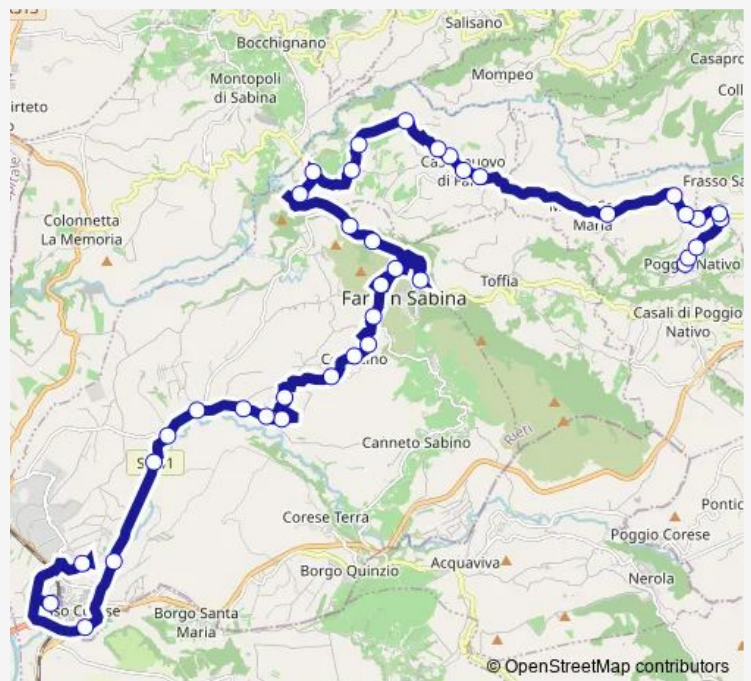

Castelnuovo F. | Via Farfa # f9934

Fara Sabina | Farfa # f9978

Fara Sabina | Farfa # f9981

Fara Sabina | Via Farnese Via Farfa # f9977

Route schedule

Poggio Nativo | Piazzale Roma # f9851 — Fara Sabina | Viale Gioventù (Licei) # f10017

Monday	07:10
Tuesday	07:10
Wednesday	07:10
Thursday	07:10
Friday	07:10
Saturday	—
Sunday	—

Route info

Direction: Poggio Nativo | Piazzale Roma # f9851

Stops: 38

Trip Duration: 0 hour 48 min

Poggio Nativo - Passo Corese # Pg102a