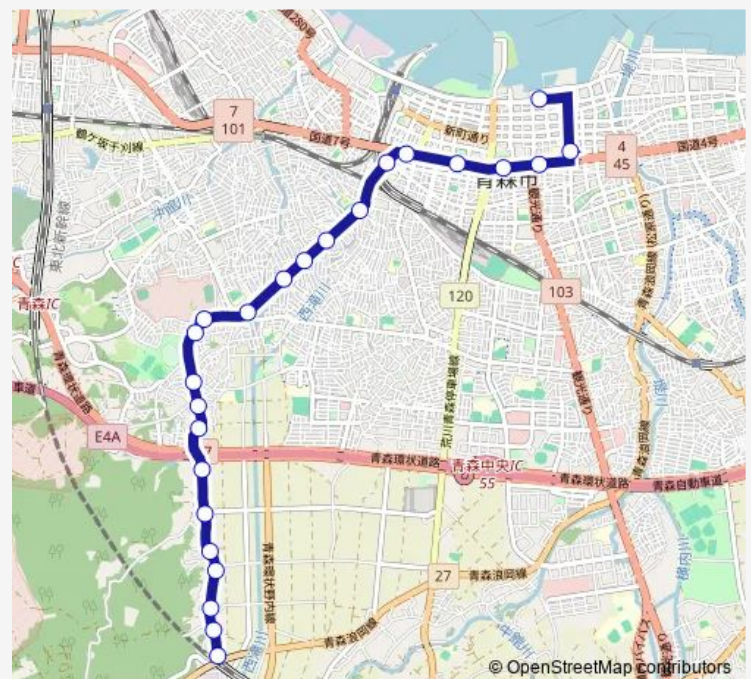

### Route schedule

しあわせプラザ前 — 青森変電所前

Monday 20:17

Tuesday 20:17

Wednesday 20:17

Thursday 20:17

Friday 20:17

Saturday —

### Route info

Direction: しあわせプラザ前

Stops: 24

Trip Duration: 0 hour 34 min

P41 浪館通り線

BusMaps

上細越

細越