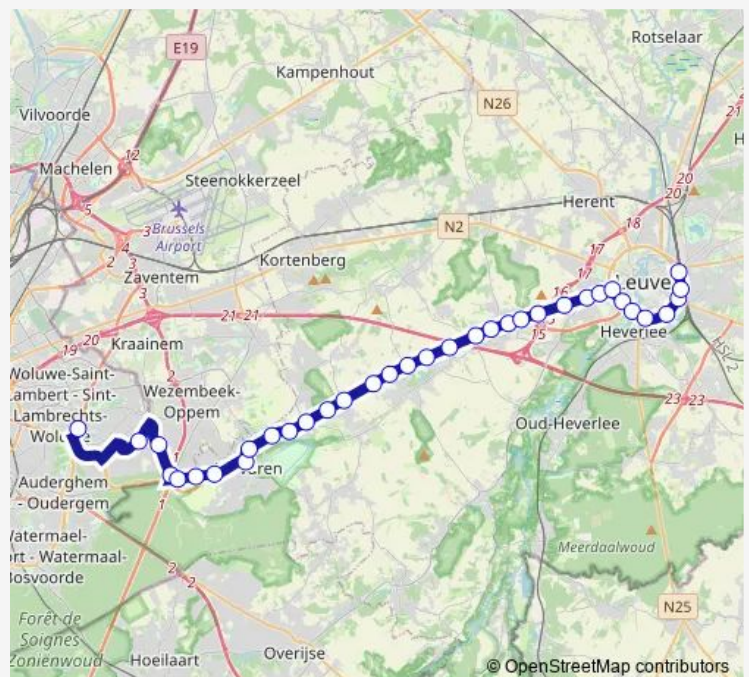

Bertem Oud Station

### Route schedule

Sint-Pieters-Woluwe Sint-Jozef — Leuven Station perron 1

Monday 16:10

Tuesday 16:10

Wednesday 12:20

Thursday 16:10

Friday 16:10

Saturday —

### Route info

Direction: Sint-Pieters-Woluwe Sint-Jozef

Stops: 35

Trip Duration: 0 hour 59 min

555 — Leuven - Sint-Pieters-Woluwe

Bertem Vanhaerenstraat

Bertem Alseberg

Heverlee Bremstraat