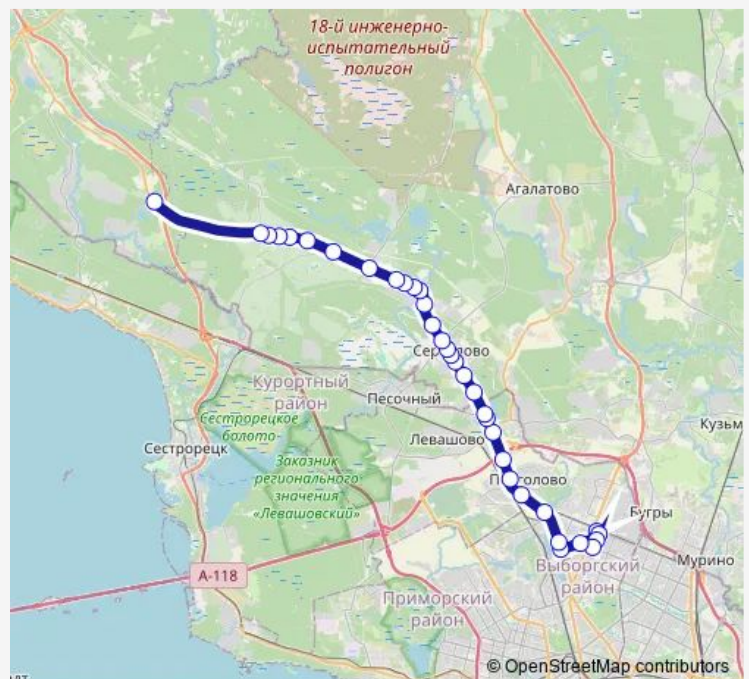

Парголово, Школа # 474

Парголово, ул. Ломоносова

пос. Парголово, Почта

Выборгское шоссе, угол Приозерского шоссе

Дорога В пос. Песочный, По Требованию

Осиновая Роща

25 км

Ручей Дранишник

Сертолово, ул. Дмитрия Кожемякина, По Требованию

Сертолово, ул. Молодцова

Сертолово, ул. Ларина

Сертолово, Заречная ул.

Route schedule

Придорожная Аллея, Посадки И Высадки Нет — 45 км
(Высадка)

Monday	—
Tuesday	—
Wednesday	—
Thursday	—
Friday	09:00-19:23
Saturday	09:00-19:23
Sunday	09:00-19:23

Route info

Direction: Придорожная Аллея, Посадки И Высадки Нет

Stops: 34

Trip Duration: 1 hour 6 min

■ 555 — Придорожная Аллея - 45 км а.д. Спб-Парголово-Огоньки

29 км

Сертолово, ул. Мира

31 км

Черная Речка, 1

Черная Речка,2

Черная Речка, Центр

Дорога На Елизаветинку

36 км

37 км

38 км

39 км,1