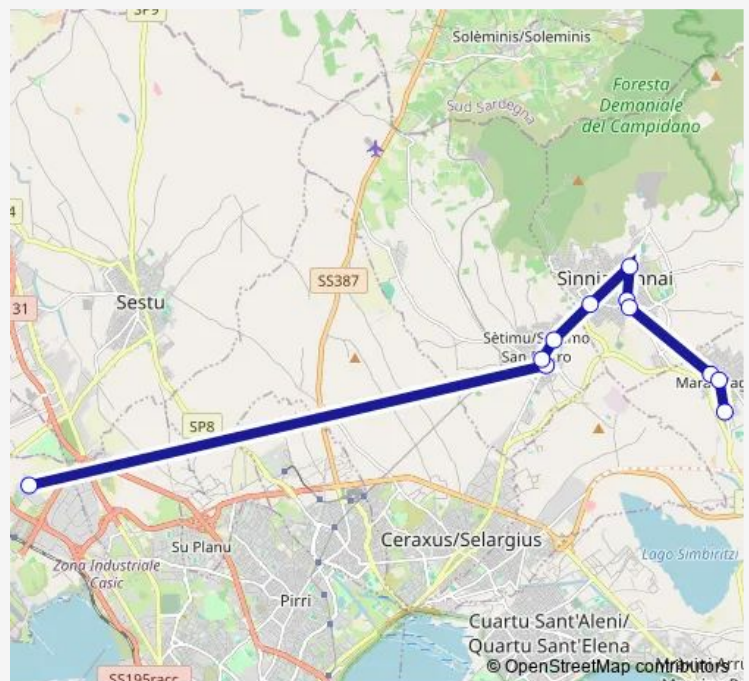

Bus 555 Maracalagonis-Selargius

[Go to website](#)**Direction**

Fermata di Ist. Agrario Cortile A (Elmas) — Fermata di Maracalagonis FR. Cant.Sociale

2 stops

[Open route schedule](#)

Fermata di Ist. Agrario Cortile A (Elmas)

Fermata di Maracalagonis FR. Cant.Sociale

Route schedule

Fermata di Ist. Agrario Cortile A (Elmas) — Fermata di Maracalagonis FR. Cant.Sociale

Monday	08:15
Tuesday	08:15
Wednesday	08:15
Thursday	08:15
Friday	08:15
Saturday	08:15
Sunday	—

Route info

Direction: Fermata di Ist. Agrario Cortile A (Elmas)

Stops: 2

Trip Duration: 0 hour 25 min

■ 555 — Maracalagonis-Selargius

Direction

Fermata di Cagliari (Via Peretti/Via Montanaru) (Selargius)
— Fermata di Maracalagonis FR. Cant.Sociale

9 stops

[Open route schedule](#)

Fermata di Cagliari (Via Peretti/Via Montanaru) (Selargius)

Fermata di Settimo S.P. (V. S.Salvatore/V.Gramsci) (Settimo SAN Pietro)

Fermata di Settimo S.P. (V. S.Salvatore-Farmacia) (Settimo SAN Pietro)