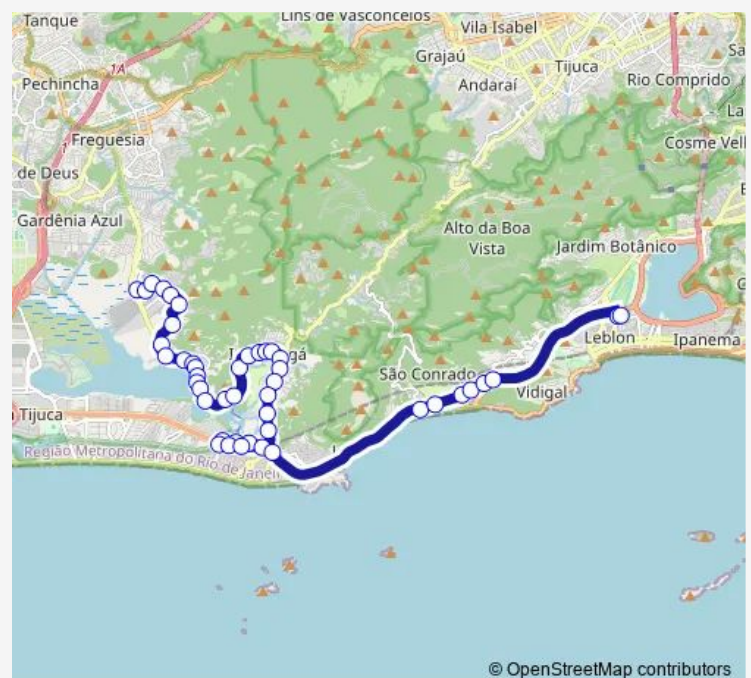

Pedra do Itanhangá

Itanhangá Centro Médico

Estrela Dalva

Machado e Silva

Chácara

Route schedule

Ponto Final: Rio das Pedras : Linhas 555, 861 — Ponto Final: Gávea : Linhas para Zona Oeste

Monday	00:00
Tuesday	00:00
Wednesday	00:00
Thursday	00:00
Friday	00:00
Saturday	00:00
Sunday	—

Route info

Direction: Ponto Final: Rio das Pedras : Linhas 555, 861

Stops: 45

Trip Duration: 0 hour 58 min

Jaguaretama

Marituba

Praça do Aleijadinho

Waldemar Falcão

Praça Senador Melo Viera

Itanhangá Golf Club

Poeta Khalil Gibran

Marina Barra Clube

Barra Private

Metrô Jardim Oceânico

Dout Peres

Praça Professor Souza Araújo

Pedra do Itanhangá

Itanhangá, 2992

Route schedule

Ponto Final: Gávea : Linhas para Zona Oeste — Ponto Final: Rio das Pedras : Linhas 555, 861

Monday	00:00
Tuesday	00:00
Wednesday	00:00
Thursday	00:00
Friday	00:00
Saturday	00:00
Sunday	—