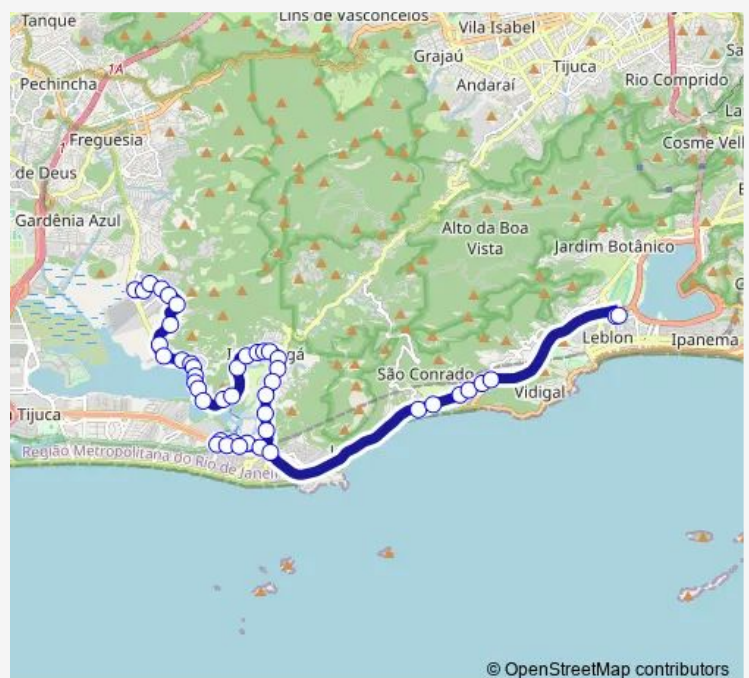

Pedra do Itanhangá

Itanhangá Centro Médico

Estrela Dalva

Machado e Silva

Chácara

Route schedule

Ponto Final: Rio das Pedras : Linhas 555, 861 — Ponto Final: Gávea : Linhas para Zona Oeste

Monday	00:00
Tuesday	00:00
Wednesday	00:00
Thursday	00:00
Friday	00:00
Saturday	00:00
Sunday	—

Route info

Direction: Ponto Final: Rio das Pedras : Linhas 555, 861

Stops: 45

Trip Duration: 0 hour 47 min

© OpenStreetMap contributors

555 — Rio das Pedras - Gávea

BusMaps

Jaguaretama

Marituba

Praça do Aleijadinho

Waldemar Falcão

Praça Senador Melo Viera

Itanhangá Golf Club

Poeta Khalil Gibran

Marina Barra Clube

Barra Private

Ponto Final: Gávea : Linhas para Zona Oeste — Ponto Final: Rio das Pedras : Linhas 555, 861

43 stops

[Open route schedule](#)

Ponto Final: Gávea : Linhas para Zona Oeste

Praça Sibélius

Mercado Popular da Rocinha