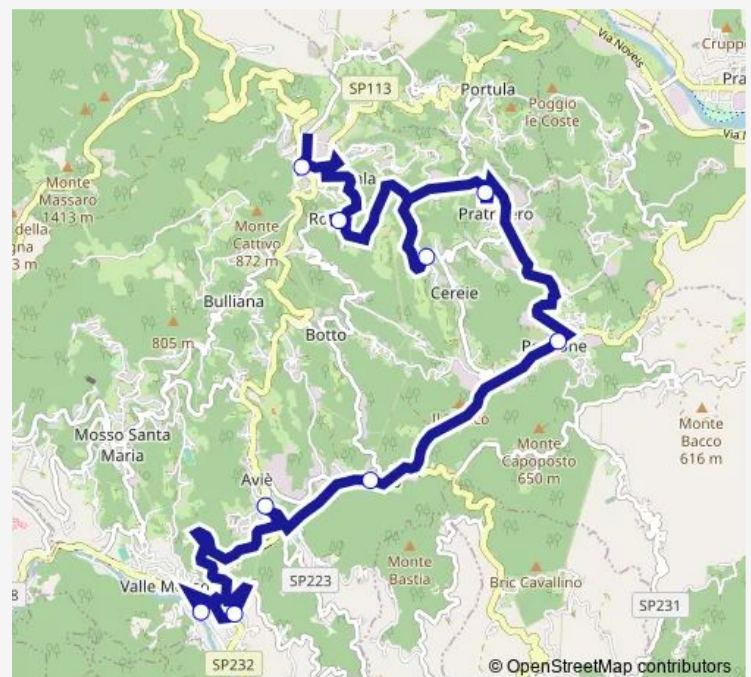

TRIVERO - PONZONE - CENTRO

TRIVERO - PRATRIVERO - SCUOLE

TRIVERO - CEREJE

TRIVERO - RONCO

TRIVERO - PONTE LORA

### Route schedule

VALLE MOSSO - AUTOSTAZIONE — TRIVERO - PONTE LORA

Monday 06:54

Tuesday 06:54

Wednesday 06:54

Thursday 06:54

Friday 06:54

Saturday —

### Route info

Direction: VALLE MOSSO - AUTOSTAZIONE

Stops: 9

Trip Duration: 0 hour 33 min

■ 555 — 555 - Trivero

**Direction**

TRIVERO - CENTRO ZEGNA — VALLE MOSSO - AUTOSTAZIONE

10 stops

TRIVERO - PONTE LORA

VALLE MOSSO - VIEBOLCHE

MOSSO - PIAZZA ITALIA