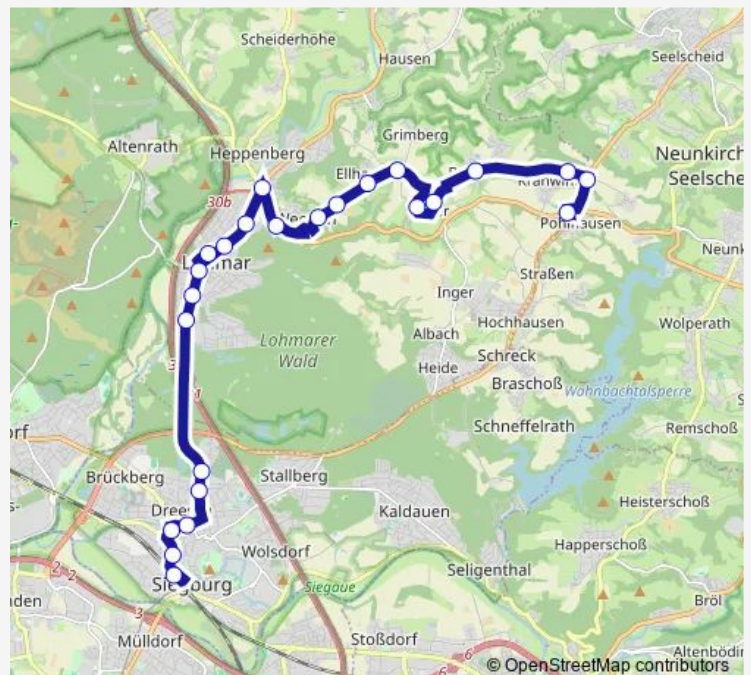

### Route schedule

Neunkirchen-Seelscheid Pohlhausen — Siegburg Bf

Monday 05:33-22:33

Tuesday 05:33-22:33

Wednesday 05:33-22:33

Thursday 05:33-22:33

Friday 05:33-22:33

Saturday 07:33-22:33

### Route info

Direction: Neunkirchen-Seelscheid Pohlhausen

Stops: 24

Trip Duration: 0 hour 33 min

Siegburg Zum Hohen Ufer

Siegburg Rhein-Sieg-Forum

Siegburg Bf

## Route info

Direction: Lohmar Märkte

Stops: 15

Trip Duration: 0 hour 21 min