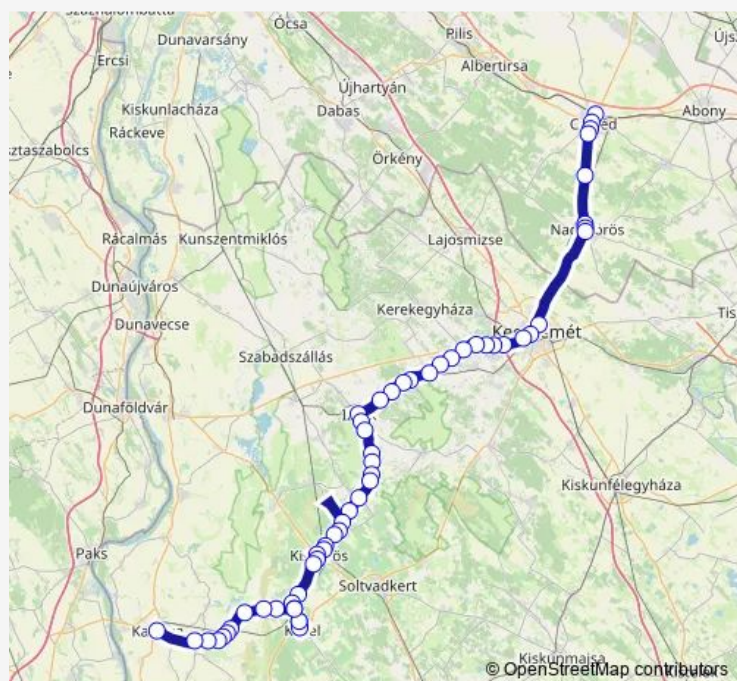

Ágasegyháza, autóbusz-váróterem

### Route schedule

Cegléd, autóbusz-állomás — Kalocsa, autóbusz-állomás

Monday 05:20

Tuesday 05:20

Wednesday 05:20

Thursday 05:20

Friday 05:20

Saturday —

### Route info

Direction: Cegléd, autóbusz-állomás

Stops: 57

Trip Duration: 2 hour 57 min

555 — Cegléd - Kecskemét - Kiskőrös - Kalocsa

Izsák, Határút

Izsák, 6. szövetkezeti bolt

Izsák, Rendőrség