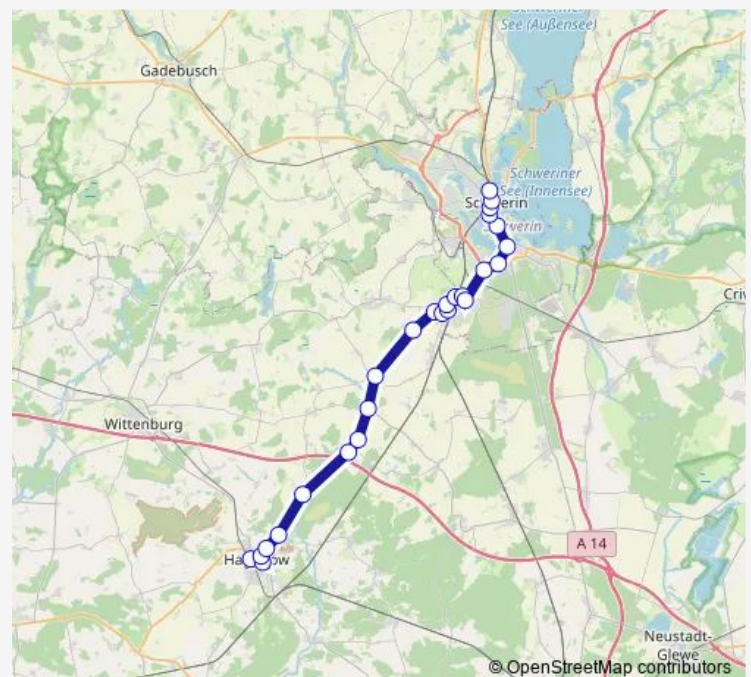

Schwerin Krebsförden

Schwerin Waldfriedhof

Schwerin Blumenbrink

Route schedule

Hagenow Zob — Schwerin Hauptbahnhof

Monday 05:37-17:30

Tuesday 05:37-17:30

Wednesday 05:37-17:30

Thursday 05:37-17:30

Friday 05:37-17:30

Saturday —

Sunday —

Route info

Direction: Hagenow Zob

Stops: 26

Trip Duration: 0 hour 57 min

555

BusMaps

Schwerin Joh-Stelling-Straße

Schwerin Platz der Jugend

Schwerin Schlossblick / Ihk

Schwerin Marienplatz

Schwerin Hauptbahnhof

Direction