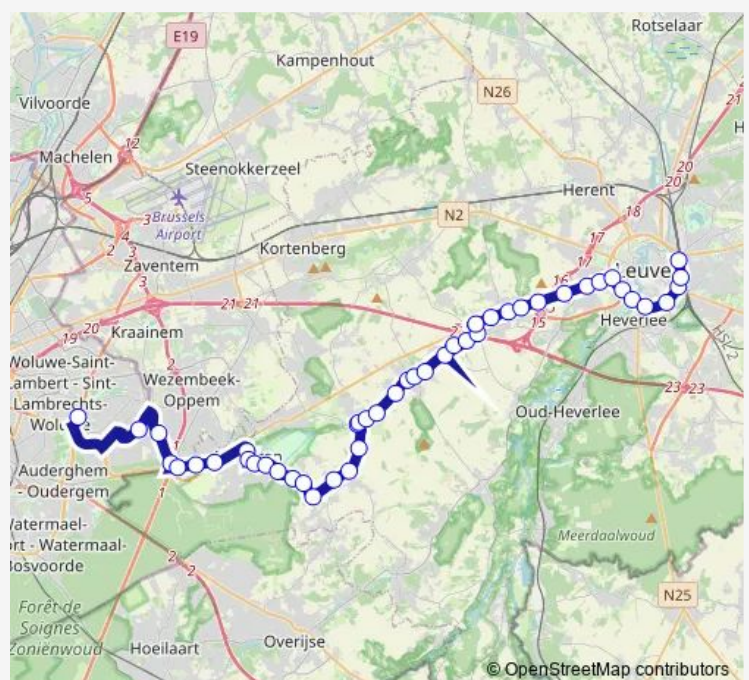

Duisburg Molenweg

Duisburg Kerkplaats

Duisburg Oud Station

**Route schedule**

Sint-Pieters-Woluwe Sint-Jozef — Leuven Station perron 1

Monday 16:15

Tuesday 16:15

Wednesday 12:25

Thursday 16:15

Friday 16:15

Saturday —

Sunday —

**Route info**

Direction: Sint-Pieters-Woluwe Sint-Jozef

Stops: 52

Trip Duration: 1 hour 8 min

555 — Leuven - Sint-Pieters-Woluwe

Vosseem Vosseberg Veld

Vosseem Vosseberg

Vosseem Donkerstraat

Vosseem Flosstraat

Leefdaal Heggestraat

Leefdaal Bronstraat

Leefdaal Centrum