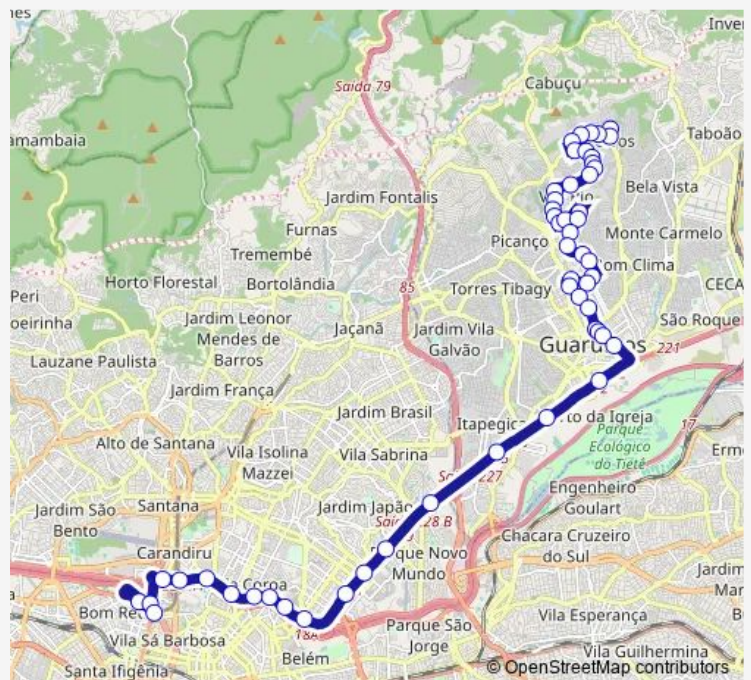

**Bus 555 Guarulhos (Cocaia) - SAO Paulo (Metro Armenia)**

[Go to website](#)

**Direction**  
 R. Dr. Ricardo Ferreira dos Reis 256 - Jardim Adriana Guarulhos - SP 07135-370 Brasil — Terminal do Metro Armenia  
 53 stops  
[Open route schedule](#)

Av. Rio de Janeiro 457 - Vila Bremen Guarulhos - SP 07124 Brasil

**Route schedule**

R. Dr. Ricardo Ferreira dos Reis 256 - Jardim Adriana Guarulhos - SP 07135-370 Brasil — Terminal do Metro Armenia

Monday	04:15-23:40
Tuesday	04:15-23:40
Wednesday	04:15-23:40
Thursday	04:15-23:40
Friday	04:15-23:40
Saturday	05:30-23:40
Sunday	05:30-23:40

**Route info**

Direction: R. Dr. Ricardo Ferreira dos Reis 256 - Jardim Adriana Guarulhos - SP 07135-370 Brasil

Stops: 53

Trip Duration: 1 hour 20 min

Av. Salgado Filho 3975 - Vila Bremen Guarulhos - SP  
07115-000 Brasil