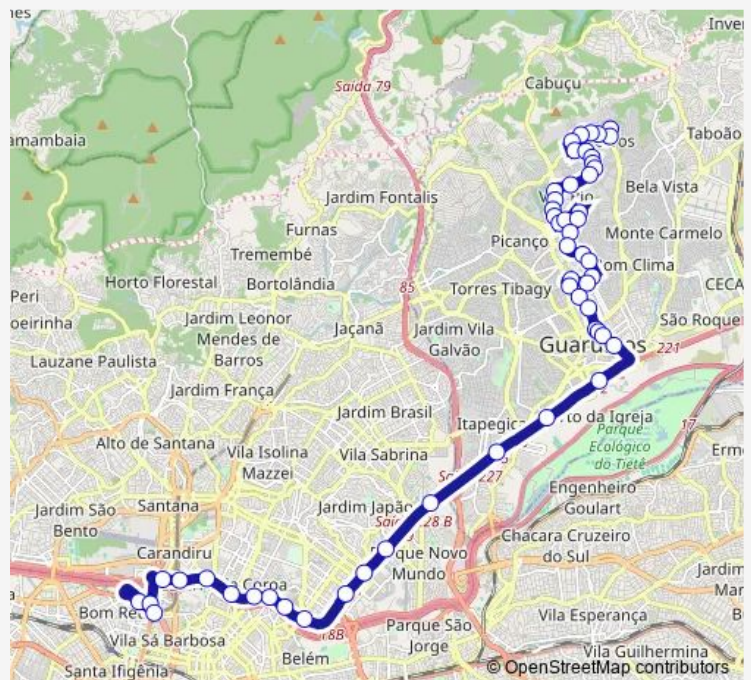

Bus 555 Guarulhos (Cocaia) - SAO Paulo (Metro Armenia)

[Go to website](#)

Direction

R. Dr. Ricardo Ferreira dos Reis 256 - Jardim Adriana Guarulhos - SP 07135-370 Brasil — Terminal do Metro Armenia

53 stops

Av. Rio de Janeiro 457 - Vila Bremen Guarulhos - SP 07124 Brasil

Route schedule

R. Dr. Ricardo Ferreira dos Reis 256 - Jardim Adriana Guarulhos - SP 07135-370 Brasil — Terminal do Metro Armenia

Monday	04:15-23:40
Tuesday	04:15-23:40
Wednesday	04:15-23:40
Thursday	04:15-23:40
Friday	04:15-23:40
Saturday	05:30-23:40
Sunday	05:30-23:40

Route info

Direction: R. Dr. Ricardo Ferreira dos Reis 256 - Jardim Adriana Guarulhos - SP 07135-370 Brasil

Stops: 53

Trip Duration: 1 hour 20 min

Av. Salgado Filho 3975 - Vila Bremen Guarulhos - SP
07115-000 Brasil