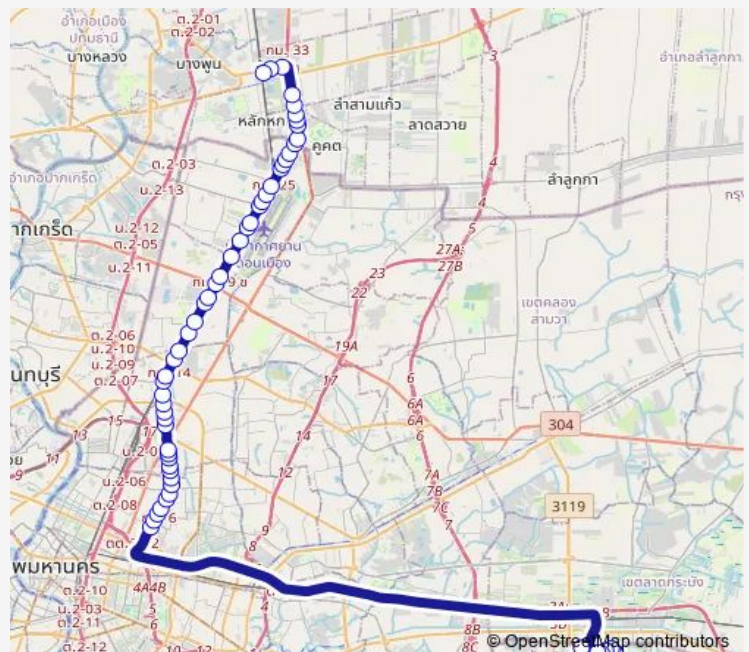

ตรงข้าม ม.หอการค้าไทย;Opposite University of the Thai Chamber of Commerce

สโมสรทหารบก;Army Club

ซูบารุ สุทธิสาร;Subaru Suthisan

แยกสุทธิสาร (ฝั่งวิภาวดี ขาออก);Sutthisan Intersection (Vibhavadi Outbound Side)

อาคารสาคร-กัลยาณณี;Sakorn-Kanyane kaya wattanakit Building

ซอยร่วมศิริมิตร;Soi Ruamsirimit

อาคารอีสท์วอเตอร์;Easter Water Building

Route schedule

สนามบินสุวรรณภูมิ (ศูนย์การขนส่งสาธารณะ);Public Transportation Center Of Suvarnabhumi Airport stop trip planner — อุรังสิต;Bus Depot Rangsit

Monday	00:00
Tuesday	00:00
Wednesday	00:00
Thursday	00:00
Friday	00:00
Saturday	00:00
Sunday	00:00

Route info

Direction: สนามบินสุวรรณภูมิ (ศูนย์การขนส่งสาธารณะ);Public Transportation Center Of Suvarnabhumi Airport stop trip planner

Stops: 56

Trip Duration: 1 hour 53 min

555 — สนามบินสุวรรณภูมิ - รังสิต;Suvarnabhumi Airport - Rangsit

ตรงข้ามซอยวิภาวดีรังสิต 20;Opposite Soi Vibhavadi Rangsit
20

ไทยรัฐ;Thairath

อาคารชั้นทาวเวอร์;Sun Tower